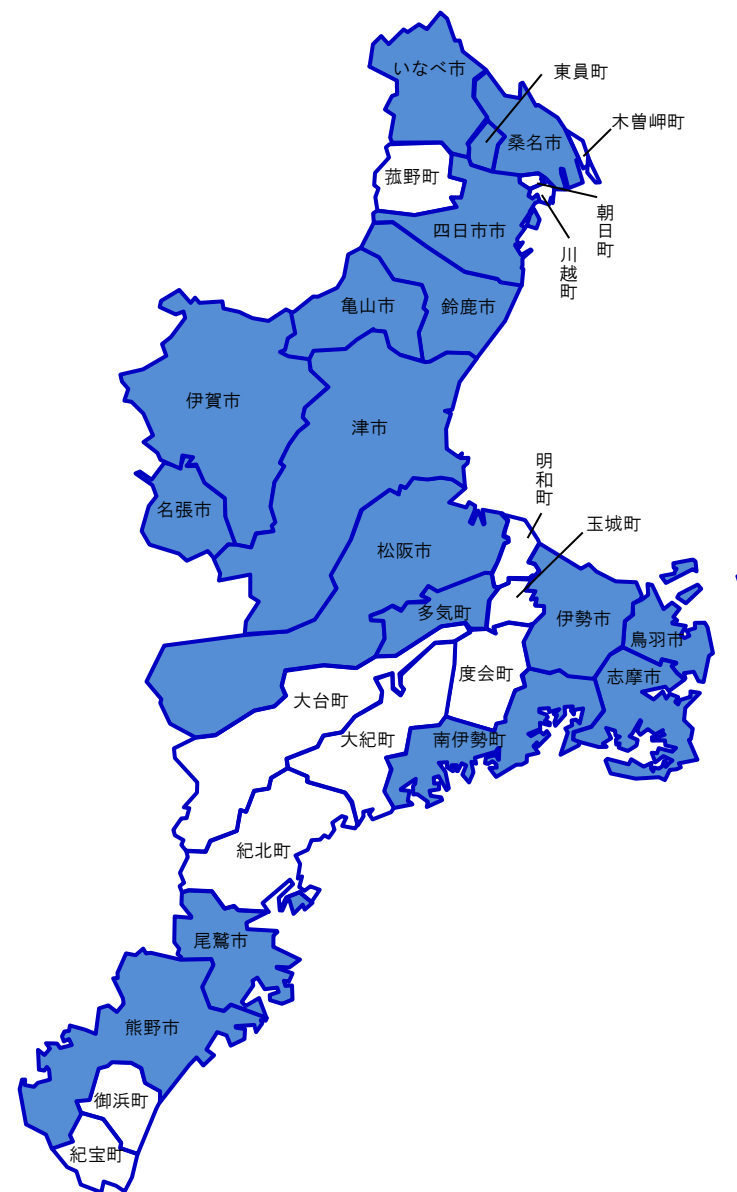

## 6 男女共同参画に関する条例の制定状況

市町名	条例の名称	公布日	施行日
津市	津市男女共同参画推進条例	平成19年3月30日	平成19年3月30日
四日市市	四日市市男女共同参画推進条例	平成18年3月28日	平成18年4月1日
伊勢市	伊勢市男女共同参画推進条例	平成19年3月31日	平成19年4月1日
松阪市	松阪市の男女共同参画をすすめる条例	平成17年1月1日	平成17年1月1日
桑名市	桑名市男女共同参画推進条例	平成21年9月29日	平成21年9月29日
鈴鹿市	鈴鹿市男女共同参画推進条例	平成18年6月29日	平成18年6月29日
名張市	名張市男女共同参画推進条例	平成17年10月3日	平成18年4月1日
尾鷲市	尾鷲市男女共同参画推進条例	平成19年4月1日	平成19年4月1日
亀山市	亀山市男女が生き生き輝く条例	平成20年6月27日	平成20年7月1日
鳥羽市	鳥羽市男女共同参画推進条例	平成24年3月30日	平成24年3月30日
熊野市	熊野市男女共同参画推進条例	平成29年6月23日	平成29年6月23日
いなべ市	いなべ市男女共同参画推進条例	平成20年3月25日	平成20年4月1日
志摩市	志摩市男女共同参画推進条例	平成24年12月26日	平成25年4月1日
伊賀市	伊賀市男女共同参画推進条例	平成16年11月1日	平成16年11月1日
東員町	東員町男女共同参画推進条例	平成31年3月22日	平成31年4月1日
多気町	多気町男女共同参画推進条例	平成19年6月26日	平成19年6月26日
南伊勢町	南伊勢町男女共同参画推進条例	平成25年3月22日	平成25年4月1日
木曾岬町	制定なし		
菟野町			
朝日町			
川越町			
明和町			
大台町			
玉城町			
度会町			
大紀町			
紀北町			
御浜町			
紀宝町			
三重県	三重県男女共同参画推進条例	平成12年10月13日	平成13年1月1日

令和4年4月1日時点

資料出所：内閣府男女共同参画局「地方公共団体における男女共同参画社会の形成又は女性に関する施策の推進状況」