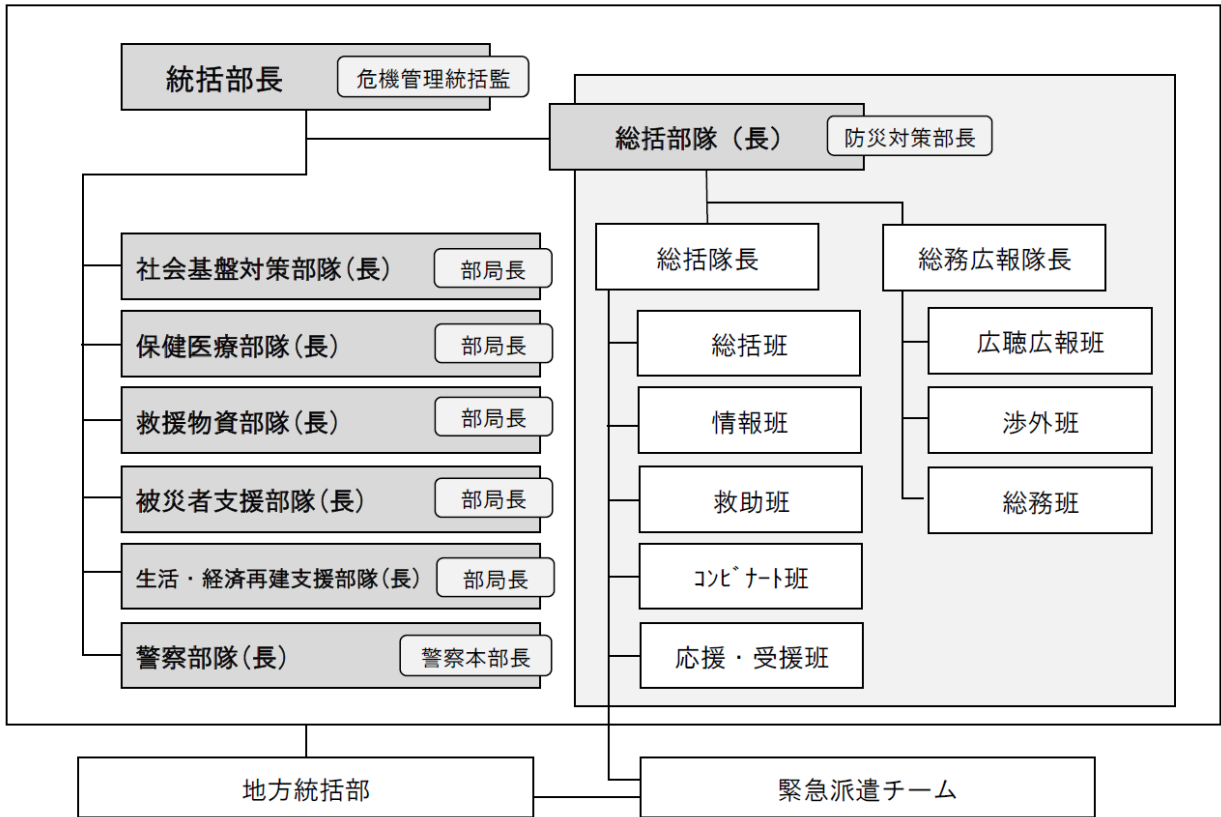

体制

災害対策統括部の体制は、防災計画に定める「三重県災害対策本部災害対策統括部の編制及び所掌事務」のとおりとする。

災害対策統括部 組織図

図 災害対策統括部組織図