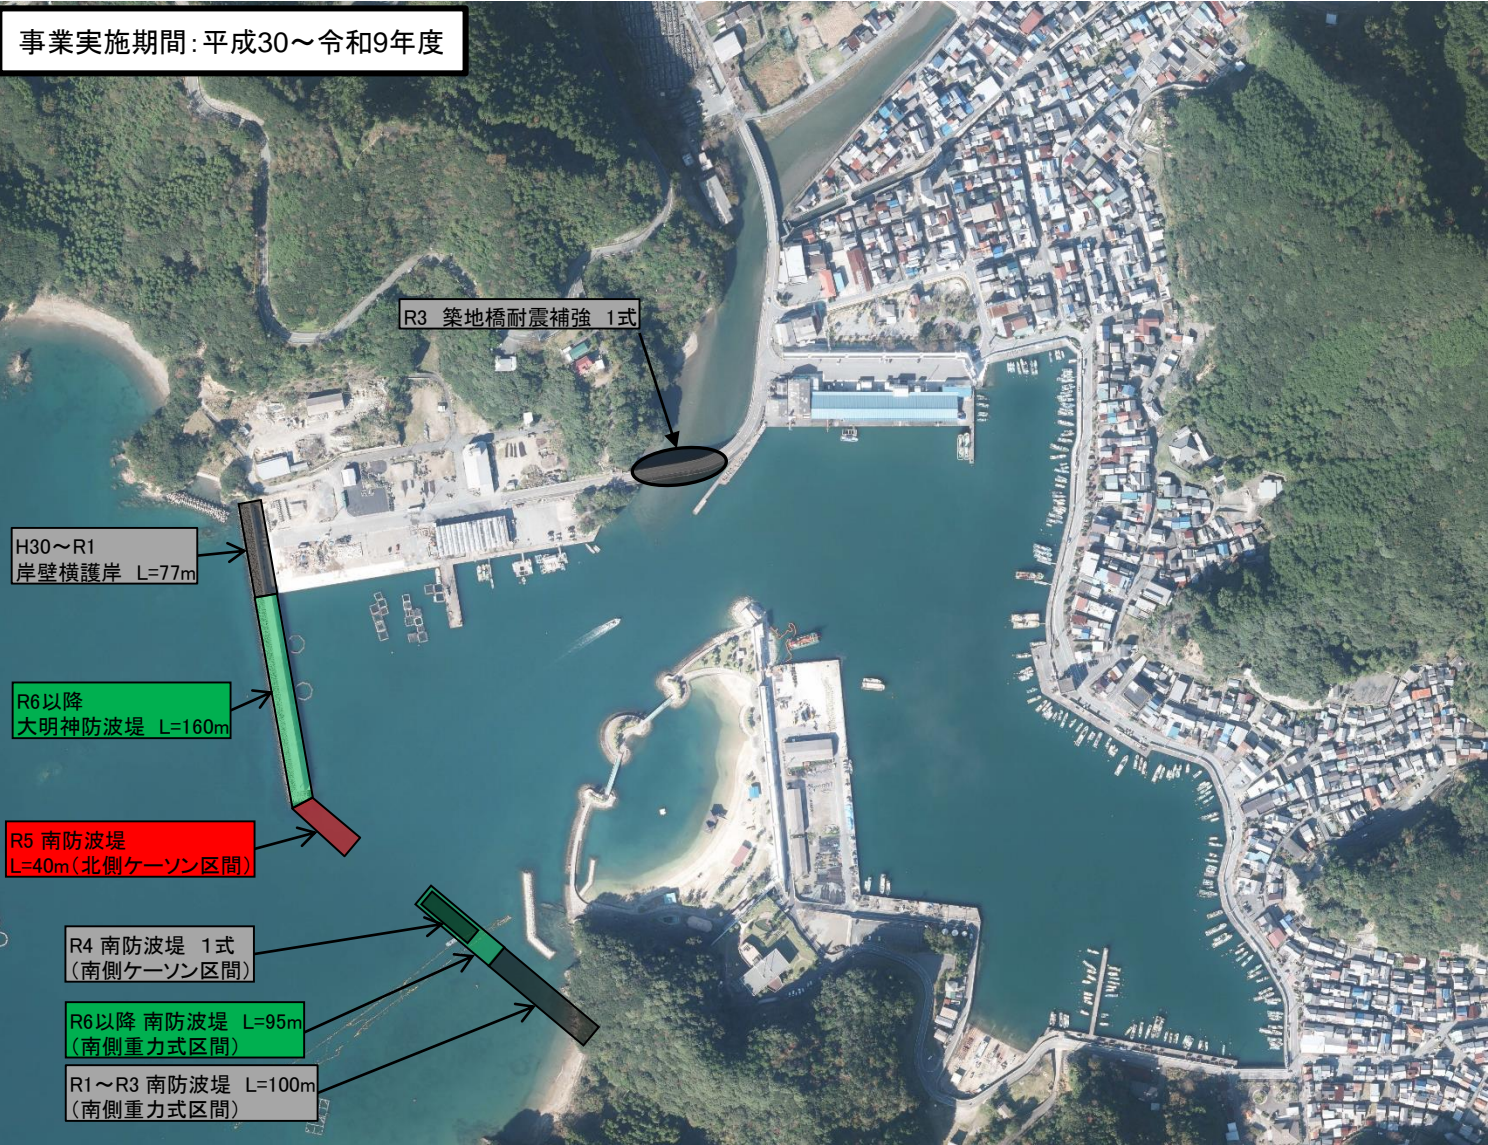

錦漁港 水産生産基盤整備事業 (三重県度会郡大紀町) (第3種)

事業実施期間:平成30~令和9年度

位置図

錦漁港
(第3種)

凡例(事業実施年度)

	過年度に実施
	当該年度に実施
	次年度以降に実施

※記載している事業内容は、当初の予定であり、年度途中で変更することもあります。