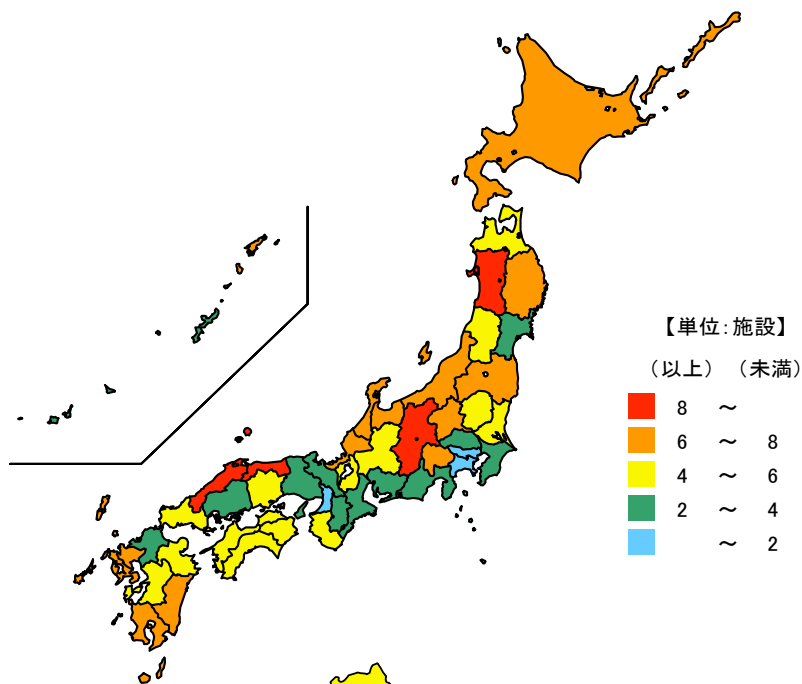

● 社会体育施設数(人口1万人当たり)

平成30年10月1日

単位：施設

都道府県	値	順位
全 国	3.72	
鳥 取 県	9.61	1
長 野 県	9.59	2
秋 田 県	8.81	3
島 根 県	8.46	4
山 梨 県	7.58	5
三 重 県	3.66	36
埼 玉 県	2.25	43
兵 庫 県	2.12	44
神 奈 川 県	1.60	45
東 京 都	1.56	46
大 阪 府	1.34	47

単位：施設

市 町	値	順位
南伊勢町	15.41	1
度会町	13.71	2
木曽岬町	12.90	3
紀宝町	9.34	4
熊野市	9.11	5
紀北町	8.54	6
大紀町	8.52	7
志摩市	7.55	8
多気町	5.54	9
朝日町	5.50	10
川越町	5.38	11
名張市	5.19	12
いなべ市	5.07	13
東員町	4.73	14
大台町	4.40	15
亀山市	4.00	16
玉城町	3.92	17
菰野町	3.70	18
御浜町	3.61	19
尾鷲市	3.58	20
伊賀市	3.52	21
鳥羽市	3.28	22
伊勢市	3.21	23
松阪市	3.17	24
四日市市	3.15	25
津 市	3.07	26
桑 名 市	2.86	27
明 和 町	2.65	28
鈴 鹿 市	2.14	29

平成30年10月1日現在の三重県の人口1万人当たりの社会体育施設数は3.66施設で、全国順位は36位となっています。県内では、南伊勢町、度会町、木曽岬町の順に多くなっています。一方、鈴鹿市、明和町、桑名市等は少なくなっています。

【資料出所】

文部科学省「社会教育調査」
 全国・都道府県の総人口：総務省統計局「人口推計」
 三重県市町の総人口：三重県戦略企画部統計課「推計人口」

【算出方法】

社会体育施設 ÷ 総人口 × 10,000