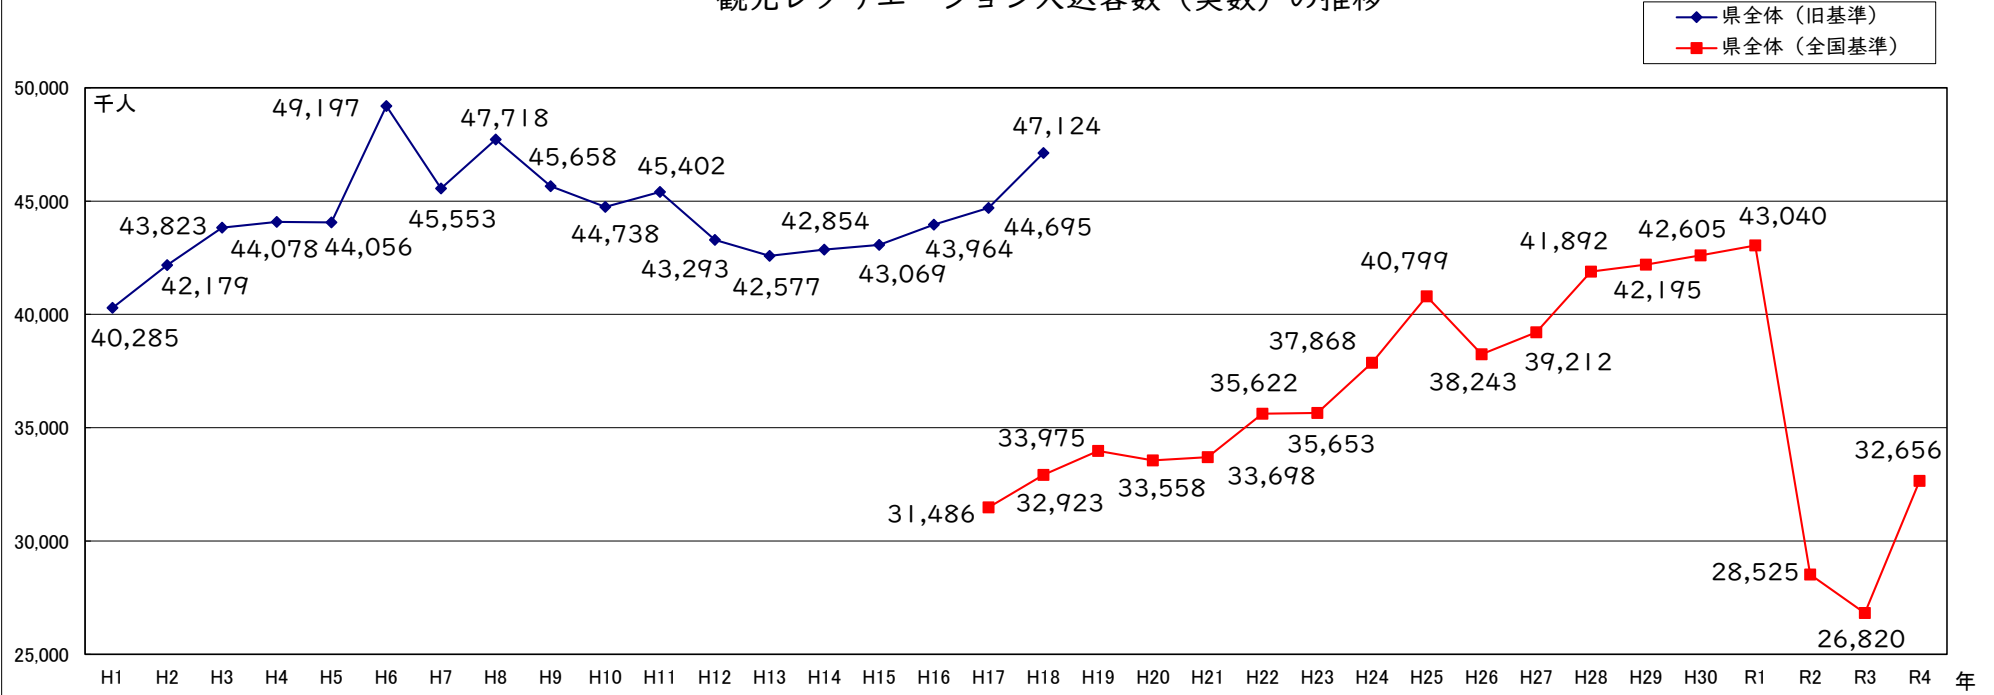

観光レクリエーション入込客数（実数）の推移

〔各年「観光レクリエーション入込客数推計書（三重県）」を基に三重県観光部作成〕

H1	H2	H5	H5	H5	H6	H6	H7	H8	H10	H11	H11	H11	H12	H13	H13	H16	H16	H17	H17	H18	H18	H19	H20	H21	H22	H22	H23	H25	H26	H27	H28	H29	H30	H30	R1	R2	R3	R4			
宇治橋渡始式	鳥羽水族館 新館開業	伊勢自動車道全線開通	おかげ横丁開業	第6回神宮式年遷宮	志摩スペイン村開業	世界祝祭博覧会開催	阪神・淡路大震災	内宮御鎮座二千年	みえ歴史街道フェスタ開催	東紀州体験フェスタ開催	なばなの里開業	みえスカイフェスタ開催	ユニバーサルスタジオジャパン開業			熊野古道世界遺産登録	芭蕉誕生360周年イベント開催	中部国際空港開港	愛知万博開催	第一次お木曳き行事開催	第48回全国自然公園大会開催	第二次お木曳き行事開催			熊野古道世界遺産登録5周年	宇治橋渡始式	伊勢・紀勢自動車道無料化社会実験	東日本大震災/紀伊半島大水害		第62回神宮式年遷宮	熊野古道世界遺産登録10周年	伊勢志摩サミット開催決定	伊勢志摩サミット開催	お伊勢さん菓子博2017開催	育大会（インターハイ）開催	平成30年度全国高等学校総合体	改元				新型コロナウイルス感染症