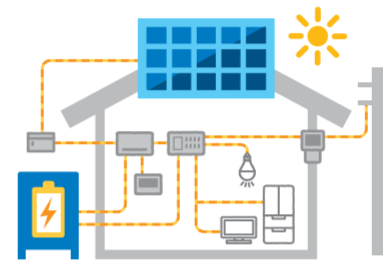

三重県地球温暖化対策総合計画

太陽光パネル・蓄電池 (住宅用・事業所用) が共同購入できる 『みんなのおうちに太陽光』キャンペーン実施中

参加登録期間
9月13日
まで

県では、太陽光パネルや蓄電池をみんなでお得に購入する共同購入の参加者を募集しています。

太陽光パネルなどの共同購入・設置のメリットは？

- 多くの人がまとめて購入することで、購入価格を下げることができます。
- 電気代高騰のなか電気代の削減が期待できるほか、災害時の電気の確保にも役立ちます。

太陽光パネルの特徴

- 昼間発電した電気をすぐに使用可能。
- 電気代を節約しながら、売電収入が得られる。
- 停電時も、停電用コンセントから1,500W相当の電気製品が使える。
※製品により使用できる合計消費電力は異なります。

蓄電池の特徴

- 昼間にためた電気を夜間に使用可能。
- 停電時も、簡単な切替でためた電気を使用可能。

どんなプランがあるの？

購入プランは次の3つ、電力の規模は10kW未満です。