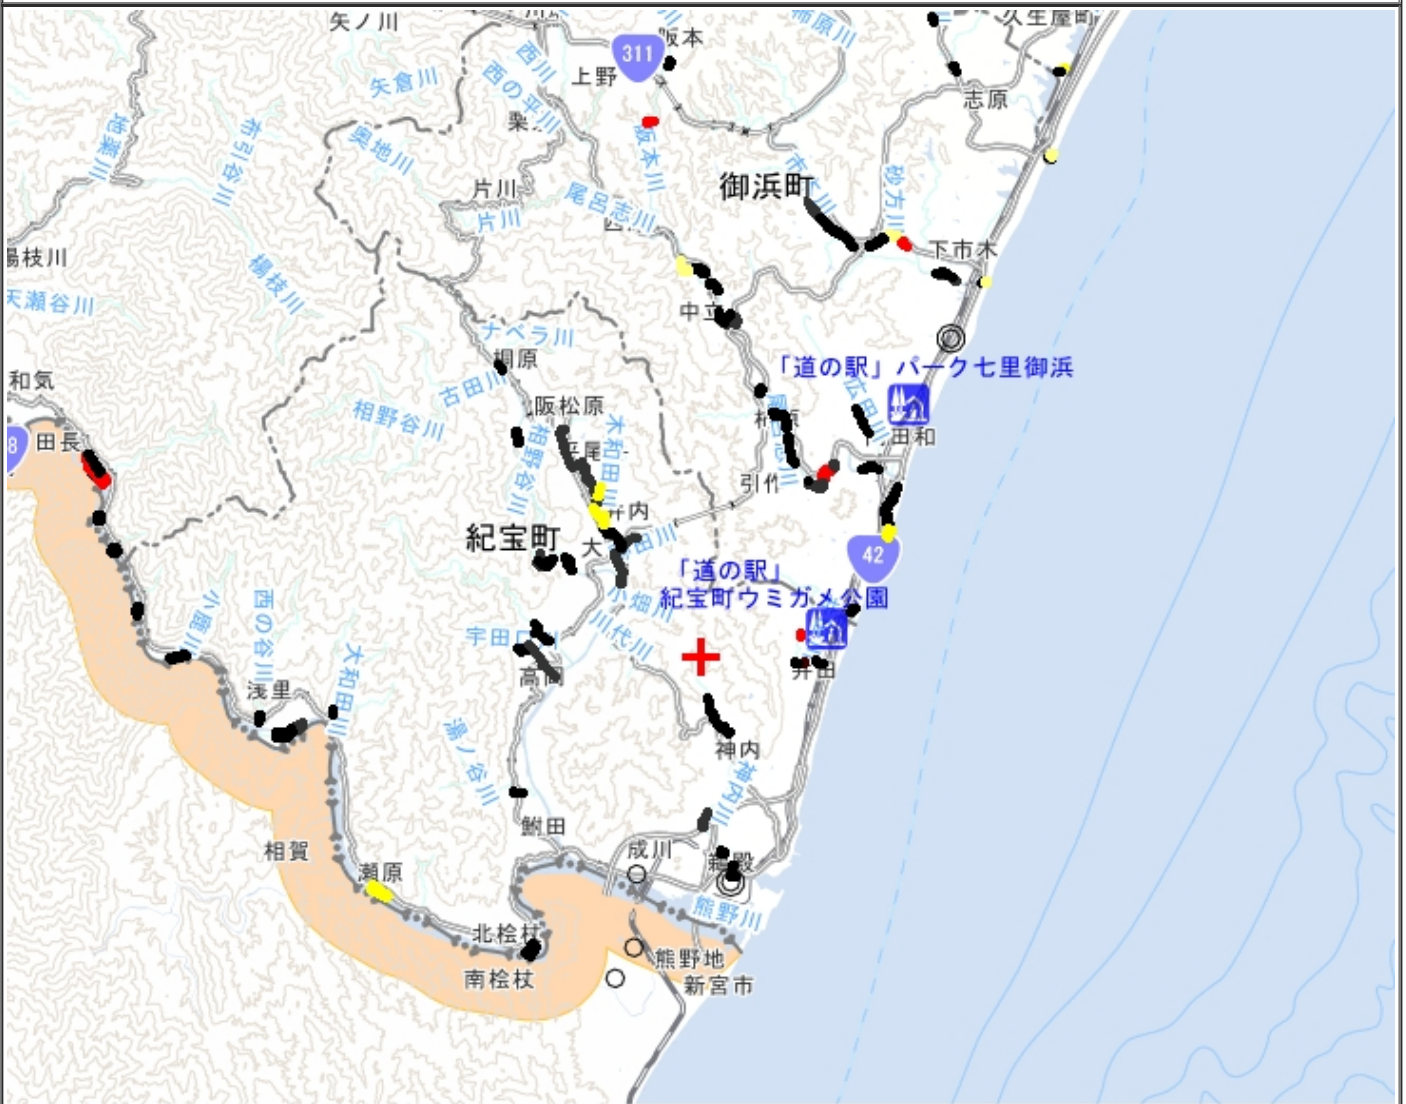

地図

Copyright : 三重県2020

2500 m

※表示されている地図及び各空間コンテンツ等の情報（表示の有無、表示位置、範囲、形状等）については、誤差がある場合があります。正確な内容については、必ず掲載情報のお問合せ先に御確認ください。

メモ

全体箇所図 3