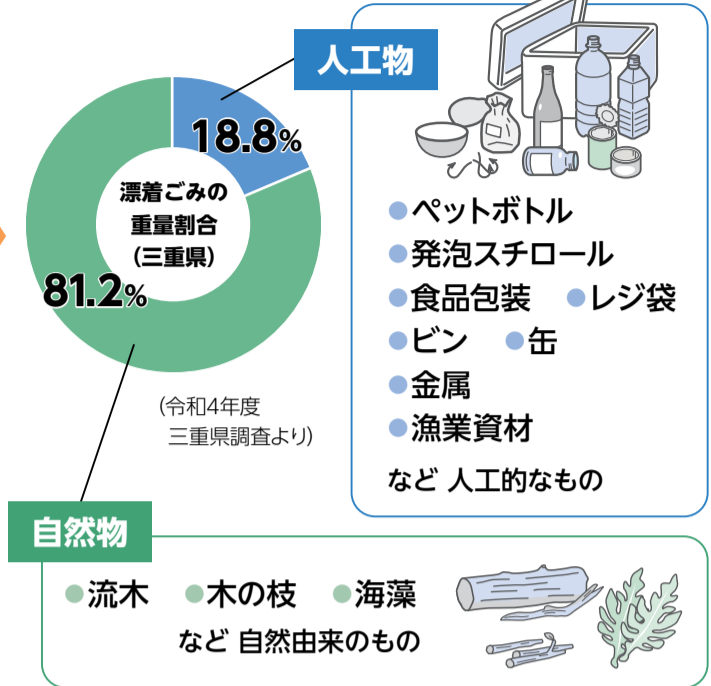

全国の河川の状況が確認でき、離れて暮らす家族や友人にも最新の河川状況を伝えることができます。「川の水位情報」からTwitterやLINEなどで手軽に情報共有できます。

○家族や友人と情報を共有できる!
○河川の状況が安全な場所から確認できる!
台風や豪雨時などに河川の様子が見えなくなっても、直接見に行くことは非常に危険です。「川の水位情報」を利用することで、安全な場所から最新の河川状況を確認できます。

専用サイト「川の水位情報」の おすすめポイント

画像は、スマートフォンやパソコンから国土交通省の専用サイト「川の水位情報」で確認できます。

情報共有はこちらから

記事
台風などへの備え・避難の判断に! 「川の水位情報」を役立てよう

伊勢湾全体では年間約12,000トンのごみが漂着 そのうち約7,800トンが三重県側の海岸に漂着

(三重県調査より)

私たちの生活や事業活動によって発生したごみが、雨や風によって運ばれ、河川などを通じて海へと流出しています。

ごみを調べると、私たちの生活や事業活動から発生した「人工物」が見つかります。海ごみを減らすためには、沿岸部だけでなく、陸域での対策が重要です。

海ごみ問題は、私たちが排出するごみの問題でもあります。
一人ひとりが自分ごとと捉え、できることから取り組みましょう。

3Rで、ごみ減量！

まずは「ごみ」自体を減らす行動を。

ごみはしっかり管理する！

ポイ捨て(不法投棄)しない、ごみ出しルールを守る、野外に物を放置しない！
ごみを自然界に流出させない。

清掃活動に参加する！

出てしまった場合は、陸域にある内に回収する。

伊勢湾 森・川・海のクリーンアップ大作戦

～美しい海を守るために、取り組みの輪を広げよう～

地域住民、NPO、企業、市町などのさまざまな主体により、清掃活動が行われています。県では、各地で行われている清掃活動の情報を集めています。清掃活動を行った際は、ご報告をお願いします。また、報告いただいた内容は、県ホームページで発信していますので、ぜひご覧ください。