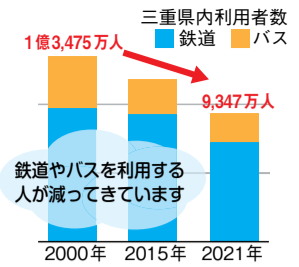

便利な電子版
カタログ
ポケット

スマホアプリで
いつでもどこでも
マチイロ

県・市町の広報紙を
まとめてチェック
マイ広報紙

県の最新情報は
特設サイトを
チェック!

暮らしやすい地域を守るため!大切な公共交通を守るため! 「地域公共交通」を利用しましょう

(鉄道・バス・タクシーなど)

人口減少などに加え新型コロナウイルス感染症の影響によって、鉄道やバスなどの利用者が減少し、地域公共交通は厳しい状況にあります。サービスを維持していくためには、皆さんにご利用いただくことが大切です。

資料:鉄道「三重県統計書」
バス「数字でみる中部の運輸」(中部運輸局)

公共交通には、いいことがたくさん!

通勤・通学・通院・買い物など
車を利用しない人の日常生活を支えています。

また、車の利用に比べて

渋滞の緩和

交通事故の減少

排気ガスの抑制

健康の維持・増進