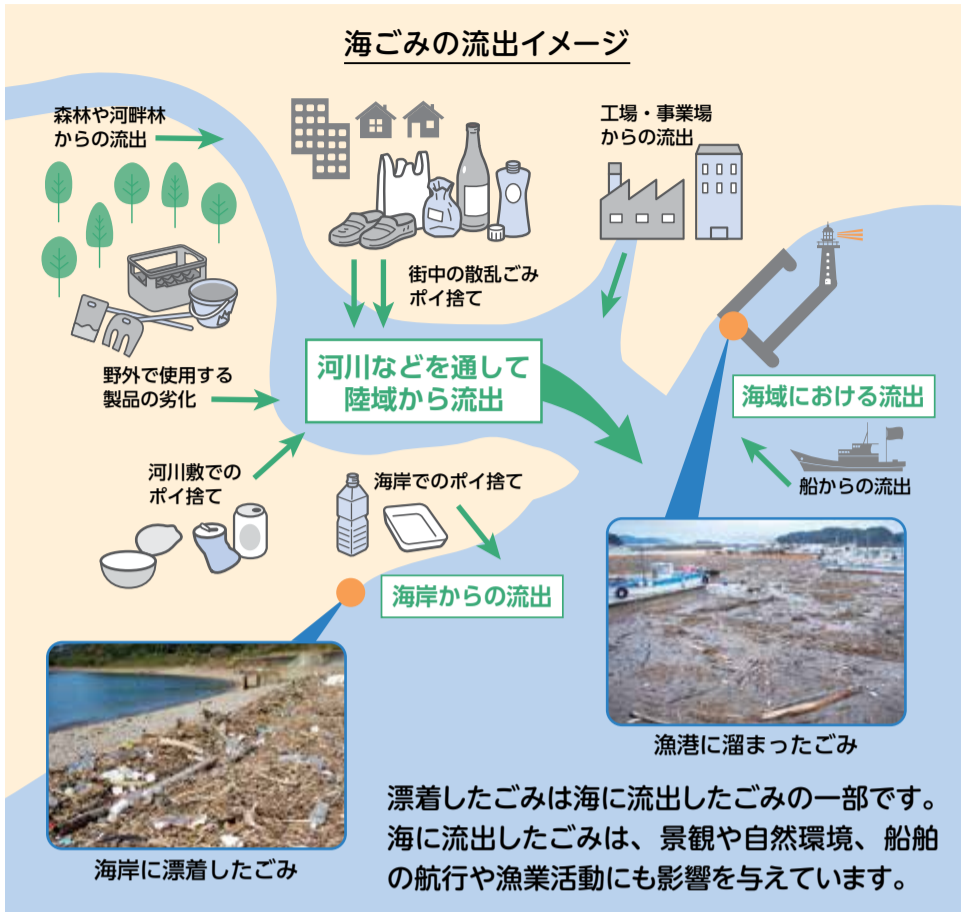

全国の河川の状況が確認でき、離れて暮らす家族や友人にも最新の河川状況を伝えることができます。「川の水位情報」からTwitterやLINEなどで手軽に情報共有できます。

○家族や友人と情報を共有できる!
○河川の状況が安全な場所から確認できる!
台風や豪雨時などに河川の様子が見えなくなっても、直接見に行くことは非常に危険です。「川の水位情報」を利用することで、安全な場所から最新の河川状況を確認できます。

専用サイト「川の水位情報」の おすすめポイント

画像は、スマートフォンやパソコンから国土交通省の専用サイト「川の水位情報」で確認できます。

情報共有はこちらから

記事
台風などへの備え・避難の判断に! 「川の水位情報」を役立てよう

伊勢湾全体では年間約12,000トンのごみが漂着 そのうち約7,800トンが三重県側の海岸に漂着

(三重県調査より)

私たちの生活や事業活動によって発生したごみが、雨や風によって運ばれ、河川などを通じて海へと流出しています。

ごみを調べると、私たちの生活や事業活動から発生した「人工物」が見つかります。海ごみを減らすためには、沿岸部だけでなく、陸域での対策が重要です。

海ごみ問題は、私たちが排出するごみの問題でもあります。
一人ひとりが自分ごとと捉え、できることから取り組みましょう。

3Rで、ごみ減量！

まずは「ごみ」自体を減らす行動を。

ごみはしっかり管理する！

ポイ捨て(不法投棄)しない、ごみ出しルールを守る、野外に物を放置しない！
ごみを自然界に流出させない。