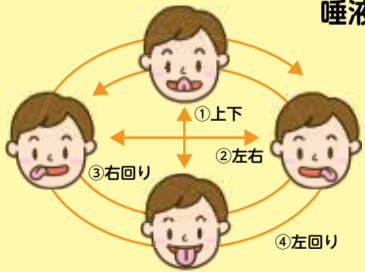

清掃活動に参加する！

出てしまった場合は、陸域にある内に回収する。

伊勢湾 森・川・海のクリーンアップ大作戦

～美しい海を守るために、取り組みの輪を広げよう～

地域住民、NPO、企業、市町などのさまざまな主体により、清掃活動が行われています。県では、各地で行われている清掃活動の情報を集めています。清掃活動を行った際は、ご報告をお願いします。また、報告いただいた内容は、県ホームページで発信していますので、ぜひご覧ください。

詳しくはこちら

海岸漂着物問題 PR キャラクター アナタカモ

問い合わせ先 環境生活部 環境共生局 大気・水環境課 TEL 059・224・2382 FAX 059・229・1016 ✉ mkankyo@pref.mie.lg.jp

「みえまもりたい」からお届けします！ 防災に役立つ ワンポイントアドバイス

みえまもりたい
やあなみ
矢尾七海さん

唾液の自浄作用で、お口の中を健康に！

水に限りがある避難生活では、うがいや歯磨きが難しいこともあるでしょう。そんなときは唾液を出すことを意識してください。唾液には「自浄作用」といって細菌や汚れを洗い流す役割があります。舌を上下左右に動かすストレッチや、おしゃべりなどで口を動かすことが効果的です。

内閣府からアンケート実施のお知らせ

「地震防災対策の現状調査に係る住民アンケート」
内閣府が実施する住民の避難意識などに関する調査の回答にご協力をお願いします。【実施期間:8月31日(木)まで】

問い合わせ先 内閣府政策統括官(防災担当)
TEL 03・3501・6996

アンケートはこちら

三重県防災フェスを開催します！

日時 8月20日(日) 10時～16時
場所 イオン伊勢店 1階

日時 8月27日(日) 10時～16時
場所 イオン尾鷲店 1階