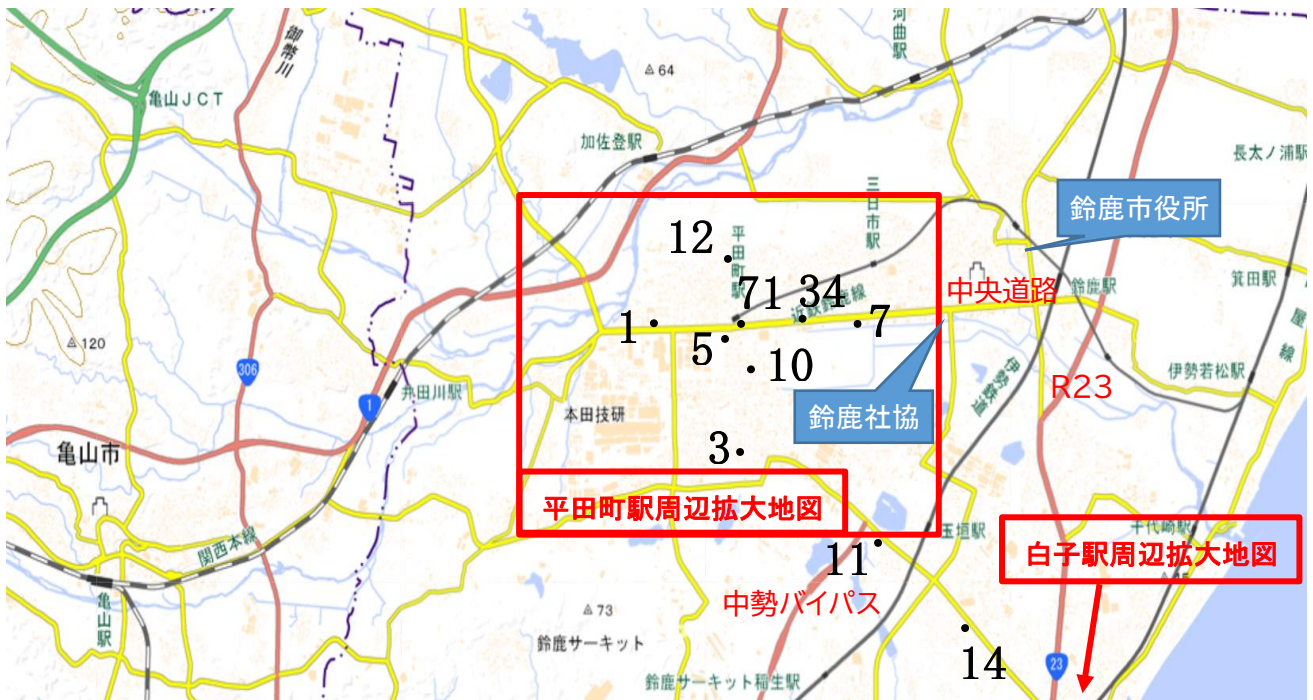

鈴鹿市

広域地図

No.	11	登録日	H22. 3. 2	電話番号	059-386-2221
名称ふりがな	さんしょう				
名称	(株)三商				
郵便番号	510-0218				
所在地ふりがな	のまちにし3ちょうめ1ばん3ごう				
所在地	鈴鹿市野町西3丁目1番3号				
宅建業免許証番号	三重(7)第1987	所属団体	宅建		
URL	http://www.sansho-re.com				
E-mail	real_estate_div@sansho.info				
No.	14	登録日	H22. 6. 8	電話番号	059-368-0100
名称ふりがな	ぶらうんかいはつ				
名称	ブラウン開発(株)				
郵便番号	510-0212				
所在地ふりがな	なかあさひがおかさんちょうめ11ばん39ごう				
所在地	鈴鹿市中旭が丘三丁目11番39号				
宅建業免許証番号	三重(5)第2536	所属団体	宅建		
URL	http://www.brown-kaihatsu.com/				
E-mail	info@brown-kaihatsu.com				