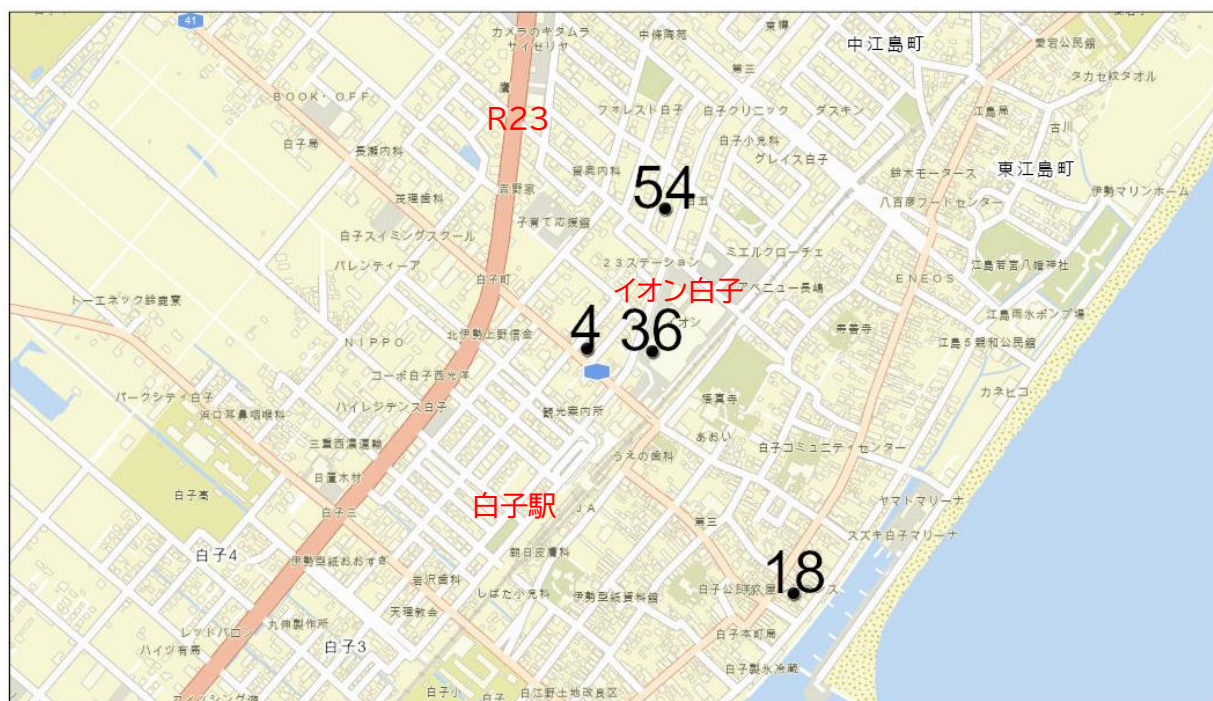

白子駅周辺拡大

No. 4	登録日	H21. 12. 21	電話番号	059-380-2092					
名称ふりがな	ちんたいくらぶ								
名称	賃貸倶楽部								
郵便番号	510-0241								
所在地ふりがな	しろこえきまえ 11-18 ろいやるはい つしろこえき 101								
所在地	鈴鹿市白子駅前 11-18 ロイヤルハイ ツ白子駅 101								
宅建業免許証番号	三重(1)第 3055	所属団体	宅建						
URL	http://www.chintai-club.jp/								
E-mail	info@chintai-club.jp								
					No. 18	登録日	H22. 8. 31	電話番号	059-386-0070
					名称ふりがな	ようきゅうやこーぼれーしょん			
					名称	(有)洋久屋コーポレーション			
					郵便番号	510-0234			
					所在地ふりがな	えじまほんまち 4-6			
					所在地	鈴鹿市江島本町 4-6			
宅建業免許証番号	三重(8)第 1825	所属団体	宅建						
URL									
E-mail	yokyuya0498@arrow.ocn.ne.jp