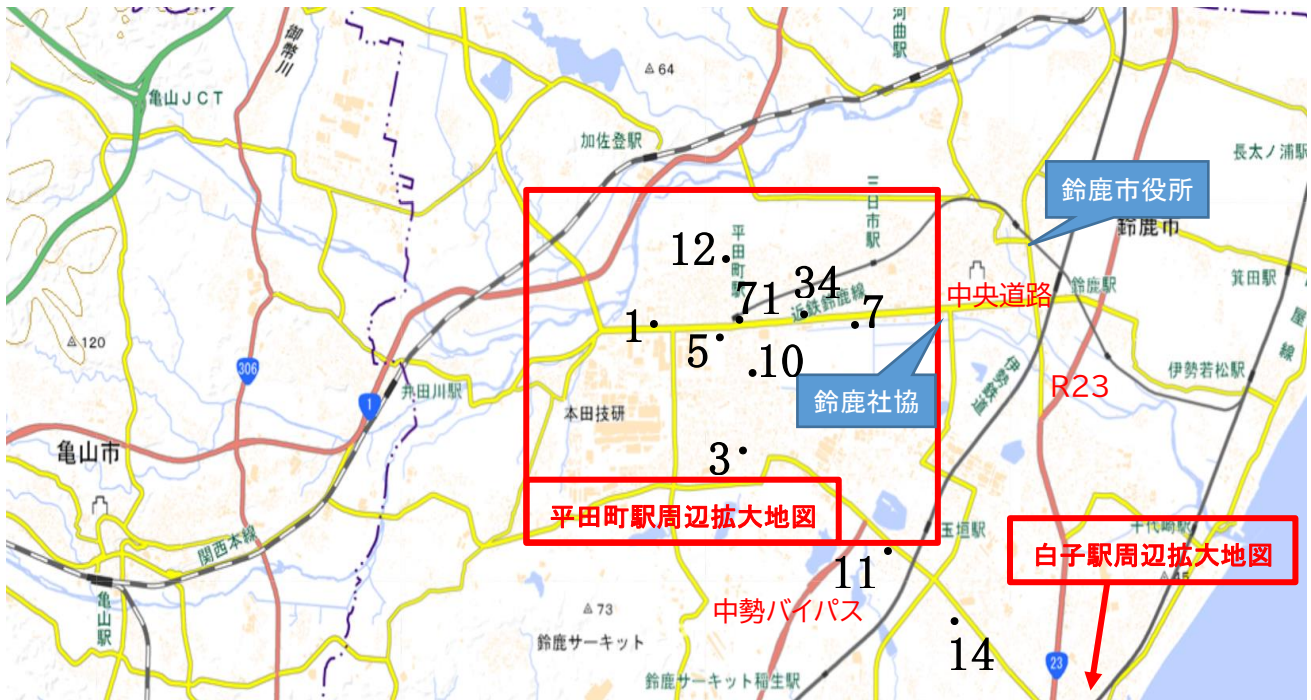

鈴鹿市

広域地図

No.	11	登録日	H22. 3. 2	電話番号	059-386-2221
名称ふりがな	さんしょう				
名称	(株)三商				
郵便番号	510-0218				
所在地ふりがな	のまちにし3ちょうめ1ばん3ごう				
所在地	鈴鹿市野町西3丁目1番3号				
宅建業免許証番号	三重(7)第1987	所属団体	宅建		
URL	http://www.sansho-re.com				
E-mail	real_estate_div@sansho.info				
No.	14	登録日	H22. 6. 8	電話番号	059-368-0100
名称ふりがな	ぶらうんかいはつ				
名称	ブラウン開発(株)				
郵便番号	510-0212				
所在地ふりがな	なかあさひがおかさんちょうめ11ばん39ごう				
所在地	鈴鹿市中旭が丘三丁目11番39号				
宅建業免許証番号	三重(5)第2536	所属団体	宅建		
URL	http://www.brown-kaihatsu.com/				
E-mail	info@brown-kaihatsu.com