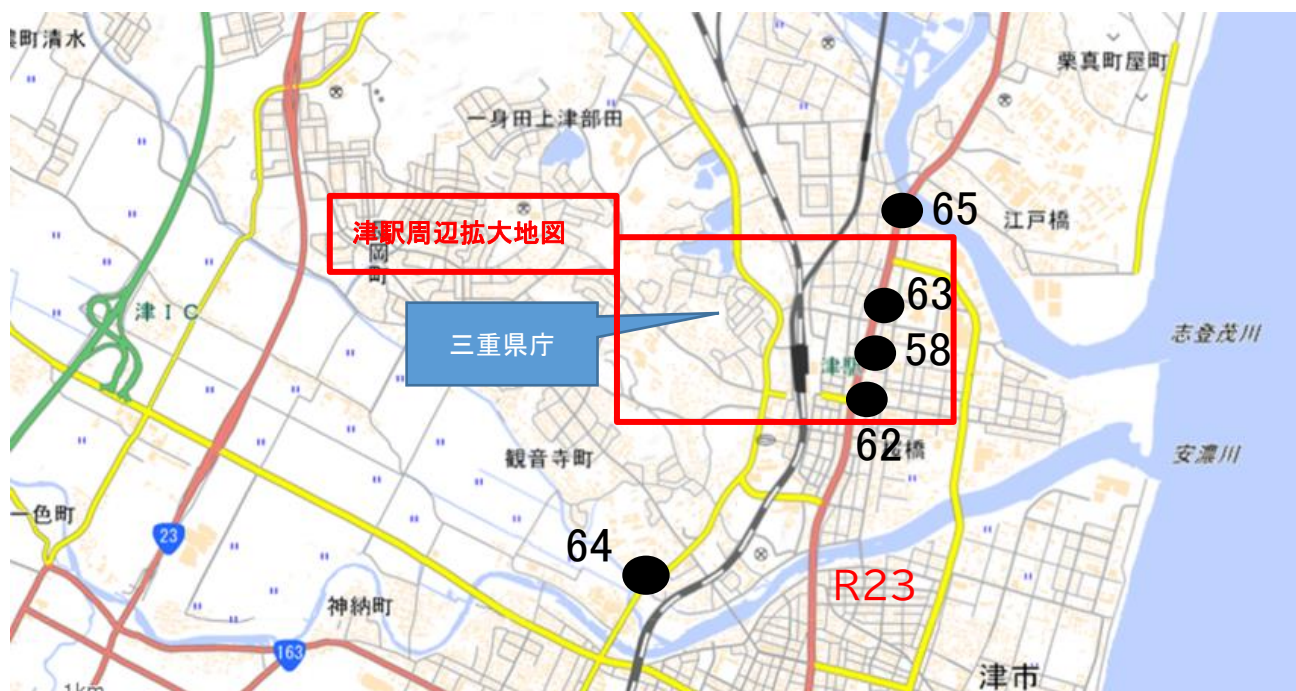

津市

広域地図

No.	64	登録日	H28.10.28	電話番号	059-271-6870
名称ふりがな	ほーむつりー				
名称	(株)HOMEツリー				
郵便番号	514-0005				
所在地ふりがな	とりいちょう 159 ばんち 3				
所在地	津市鳥居町 159 番地 3				
宅建業免許証番号	三重(3)第 3110	所属団体	全日		
URL	http://www.homemate.co.jp/hm/6611/				
E-mail	info@hometree.co.jp