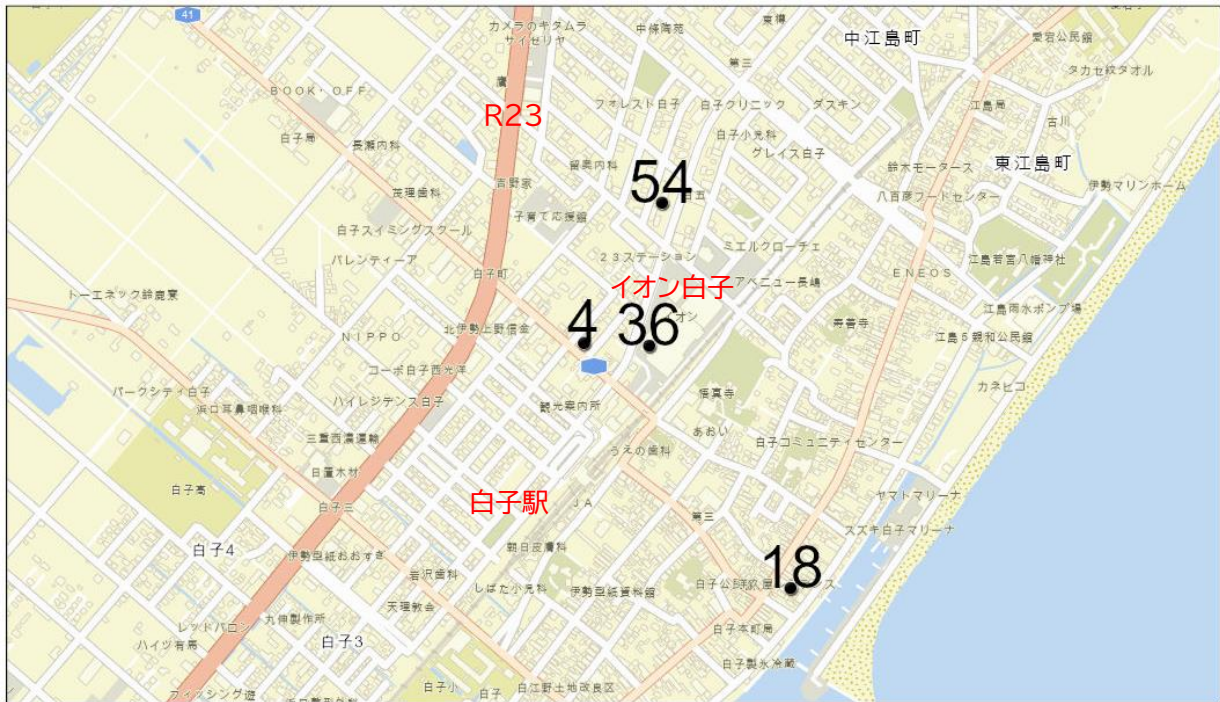

白子駅周辺拡大

No. 4	登録日	H21. 12. 21	電話番号	059-380-2092
名称ふりがな	ちんたいくらぶ			
名称	賃貸倶楽部			
郵便番号	510-0241			
所在地ふりがな	しろこえきまえ 11-18 ろいやるはい つしろこえき 101			
所在地	鈴鹿市白子駅前 11-18 ロイヤルハイ ツ白子駅 101			
宅建業免許証番号	三重(1)第 3055	所属団体	宅建	
URL	http://www.chintai-club.jp/			
E-mail	info@chintai-club.jp			
No. 18	登録日	H22. 8. 31	電話番号	059-386-0070
名称ふりがな	ようきゅうやこーぽれーしょん			
名称	(有)洋久屋コーポレーション			
郵便番号	510-0234			
所在地ふりがな	えじまほんまち 4-6			
所在地	鈴鹿市江島本町 4-6			
宅建業免許証番号	三重(8)第 1825	所属団体	宅建	
URL				
E-mail	yokyuya0498@arrow.ocn.ne.jp