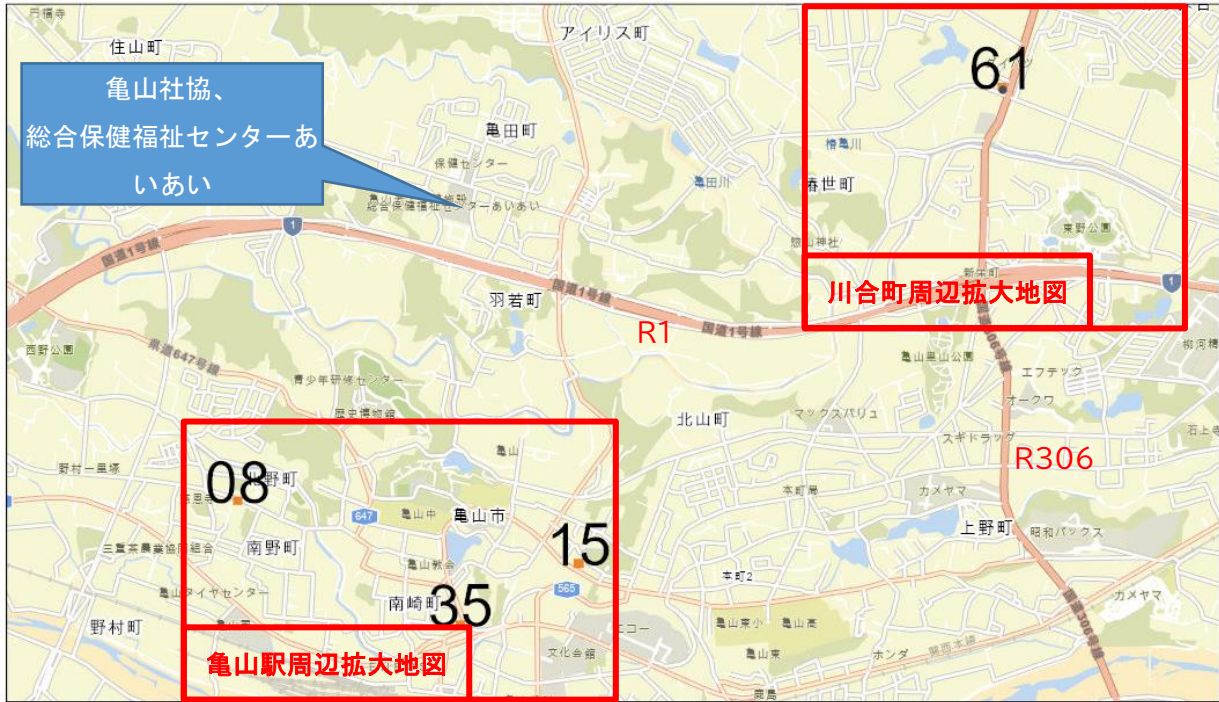

亀山市

広域地図

川合町周辺拡大

No.	61	登録日	H28. 1. 21	電話番号	0595-83-4558
名称ふりがな	しらかわ				
名称	(有)シラカワ				
郵便番号	519-0103				
所在地ふりがな	かわいちょう 1217-2				
所在地	亀山市川合町 1217-2				
宅建業免許証番号	三重(10)第 1427	所属団体	宅建		
URL	http://www.k-shirakawa.jp/				
E-mail	s.kawai@triton.ocn.ne.jp