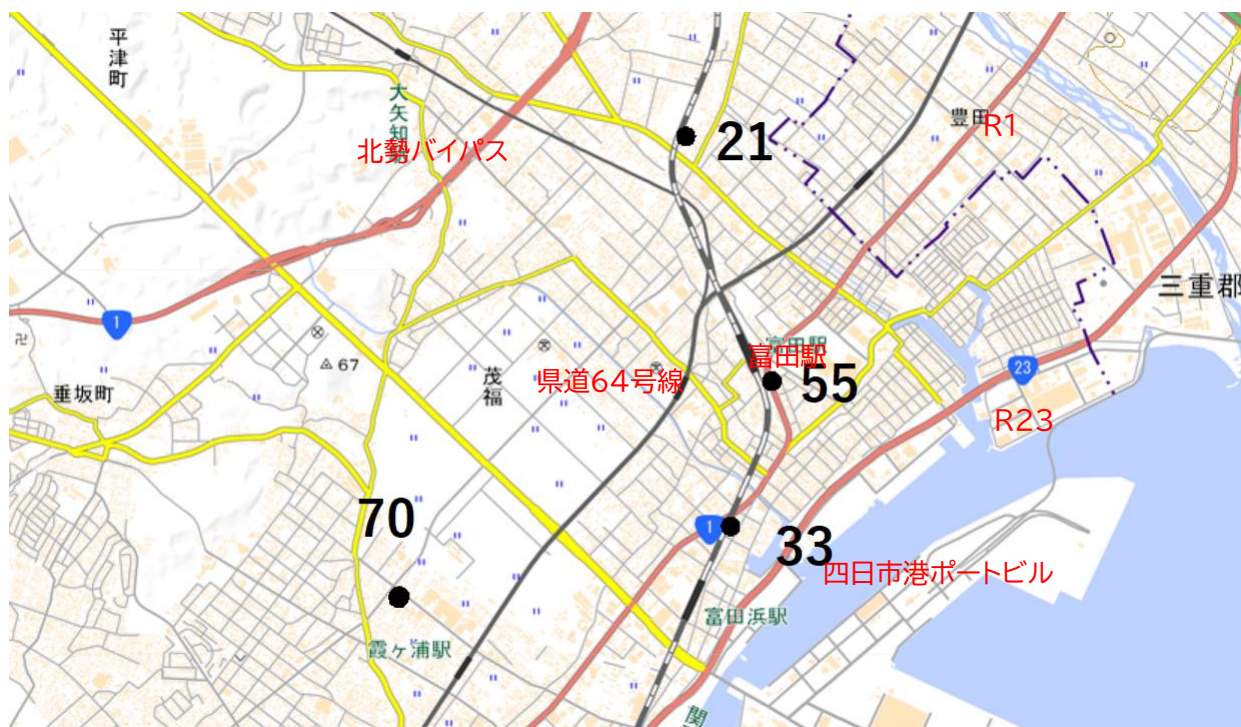

北部拡大

No. 21	登録日	H24. 9. 25	電話番号	059-366-1212
名称ふりがな	ちんたいめいと よっかいちきたてん [えいぶるねっとわーくよっかいちきたてん]			
名称	(株) 賃貸メイト四日市北店 [エイブルネットワーク四日市北店]			
郵便番号	510-8022			
所在地ふりがな	まきた2ちょうめ14ばん7ごう			
所在地	四日市市蒔田2丁目14番7号			
宅建業免許証番号	三重(6)第2522	所属団体	全日	
URL	http://www.chintai-m.net			
E-mail	c-mate02@chintai-m.net			
No. 33	登録日	H25. 2. 20	電話番号	059-364-0378
名称ふりがな	たいほうふどうさん			
名称	大豊不動産			
郵便番号	510-8007			
所在地ふりがな	とみだはまもとちょう4-12			
所在地	四日市市富田浜元町4-12			
宅建業免許証番号	三重(12)第1026	所属団体	宅建	
URL	https://taihou.jp.net/			
E-mail	taihou510@yahoo.co.jp