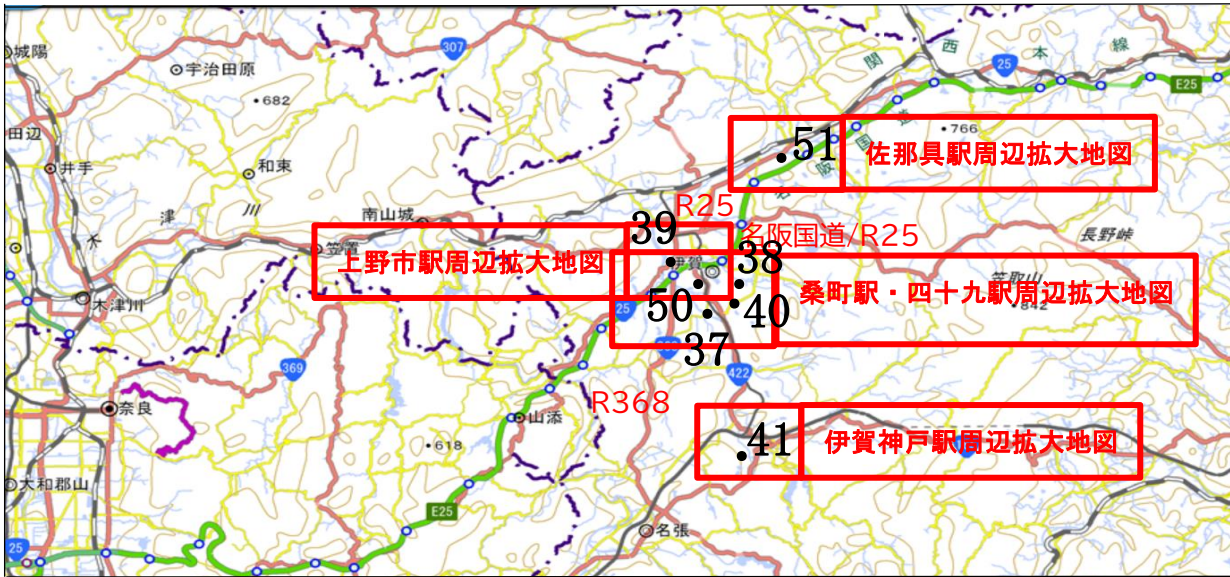

伊賀市

広域地図

佐那具駅周辺拡大

No.	51	登録日	H27. 3. 31	電話番号	0595-44-6117
名称ふりがな	もり				
名称	(株)モリ				
郵便番号	518-0001				
所在地ふりがな	さなぐちょう 971-1 ぼんえるふ 2 かい C				
所在地	伊賀市佐那具町 971-1 ボンエルフ 2 階 C				
宅建業免許証番号	三重 (2) 3290	所属団体	全日		
URL					
E-mail	k.mori.woon@gmail.com