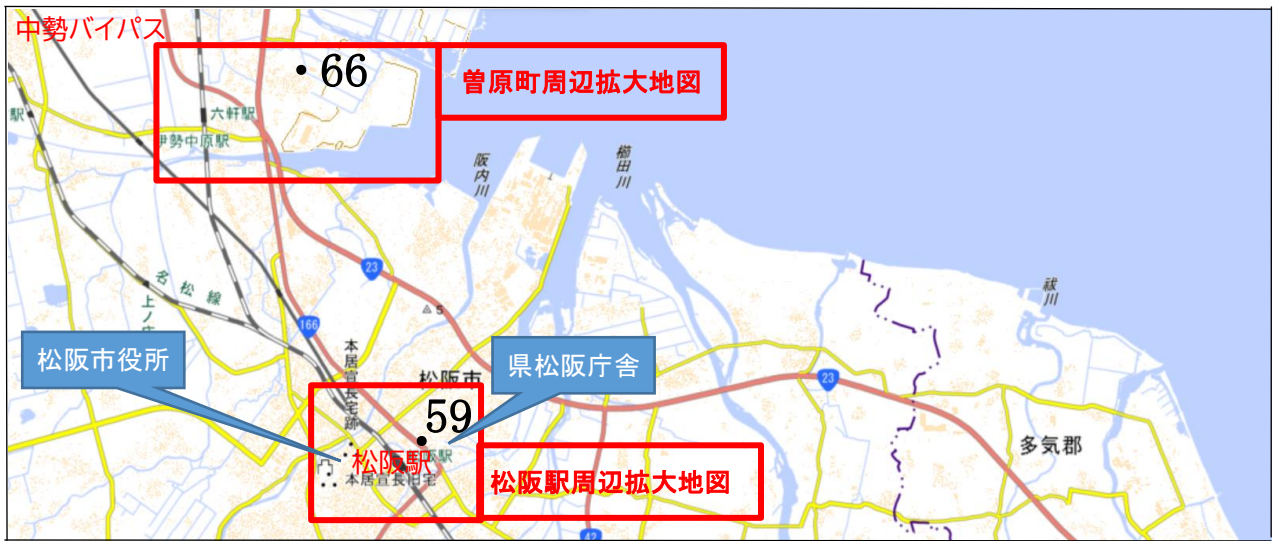

松阪市

広域地図

曾原町周辺拡大

No.	66	登録日	H28. 10. 28	電話番号	0598-56-9233
名称ふりがな	GN くりえいと				
名称	(株)GNクリエイイト				
郵便番号	515-2112				
所在地ふりがな	そはらちょう 2268 ばんち 7				
所在地	松阪市曾原町 2268 番地 7				
宅建業免許証番号	三重(2)第 3425	所属団体	全日		
URL	http://gn-c.co.jp				
E-mail	nakamori@gn-c.co.jp