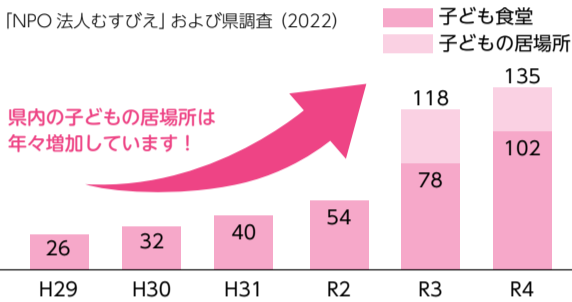

子どもを支えていきましょう！

少子高齢化や生活スタイルの変化などの影響で地域のつながりの希薄化が進む現代社会において、子どもが安心して伸び伸びと自らの力を発揮できる場が減少しています。私たち大人が、子ども一人ひとりの成長を温かく見守り、支えていきましょう。

子ども・子育て支援
子どもが豊かに育つ三重へ！

「子どもの居場所」づくりを応援しています

「子どもの居場所」とは、家でも学校でもなく、子どもたちが気軽に集え、安心して過ごすことができる場所のこと。

子どもや家族からのSOSが察知できる
子どもの孤食や孤立が防げる
多世代交流につながる など、
「子どもの居場所」は、身近な地域での
子ども・子育て支援の場になっています。

「子どもの居場所」の活動事例

子ども食堂

地域の子どもやその保護者、住民を対象として、無料または低額で食事を提供する食堂です。
子どもが一人でも来ることができ、安心して過ごせる場所を提供しています。

学習支援教室

さまざまな事情により、家庭での学習環境が十分ではない子どもを対象に、教職員経験者や学生ボランティアなどが行う、無料または低額での学習支援活動です。

フードパントリー

子育て世帯やひとり親世帯など、さまざまな理由で食品や日用品の入手が困難な方に対して、企業や団体、地域住民などから提供を受けた食品や日用品などを無料で配布する活動です。

各運営者の創意工夫により、多様な活動が展開されています。

子どもの居場所の数（県内）

※「NPO法人むすびえ」および県調査（2022）

県内の子どもの居場所は年々増加しています！

県では、身近な地域で子どもの育ちを支援するため、地域の「子どもの居場所」づくりや、「子どもの居場所」運営者が活動を継続していけるよう、応援しています。

「子どもの居場所」の支援に関する情報を掲載しています！

詳しくはこちら

三重県 子どもの居場所支援 Q検索

問い合わせ先 子ども・福祉部 少子化対策課

TEL 059・224・2057 FAX 059・224・2270 E shoshika@pref.mie.lg.jp

「子どもの学びや体験の機会」を創出しています

みえ次世代育成応援ネットワーク
令和5年度 子どもの会社見学

オシゴトチャレンジ ミエキッズ

県では、子どもの豊かな学びや体験の機会をつくるため、「子どもの会社見学」協力企業（みえ次世代育成応援ネットワーク加盟企業）と、参加希望施設・団体をマッチングしています。

「子どもの会社見学」に参加希望の子どもと関わる施設・団体は、応募フォームよりご応募ください。

応募フォーム

みえ次世代育成応援ネットワークキャラクター みつぶる

対象

幼稚園、保育園、学童保育、放課後等デイサービス、児童福祉施設、子どもの居場所団体 など

我が県でも人口減少が進むなか、未来を担う子どもを守り育てる環境の整備は待たなしです。三重の子どもが生き生きと、伸び伸びと育っていけるよう支援していきます！

会社見学の例（令和4年度実績）

地域の良さに触れることで、地域への愛着を育みます。