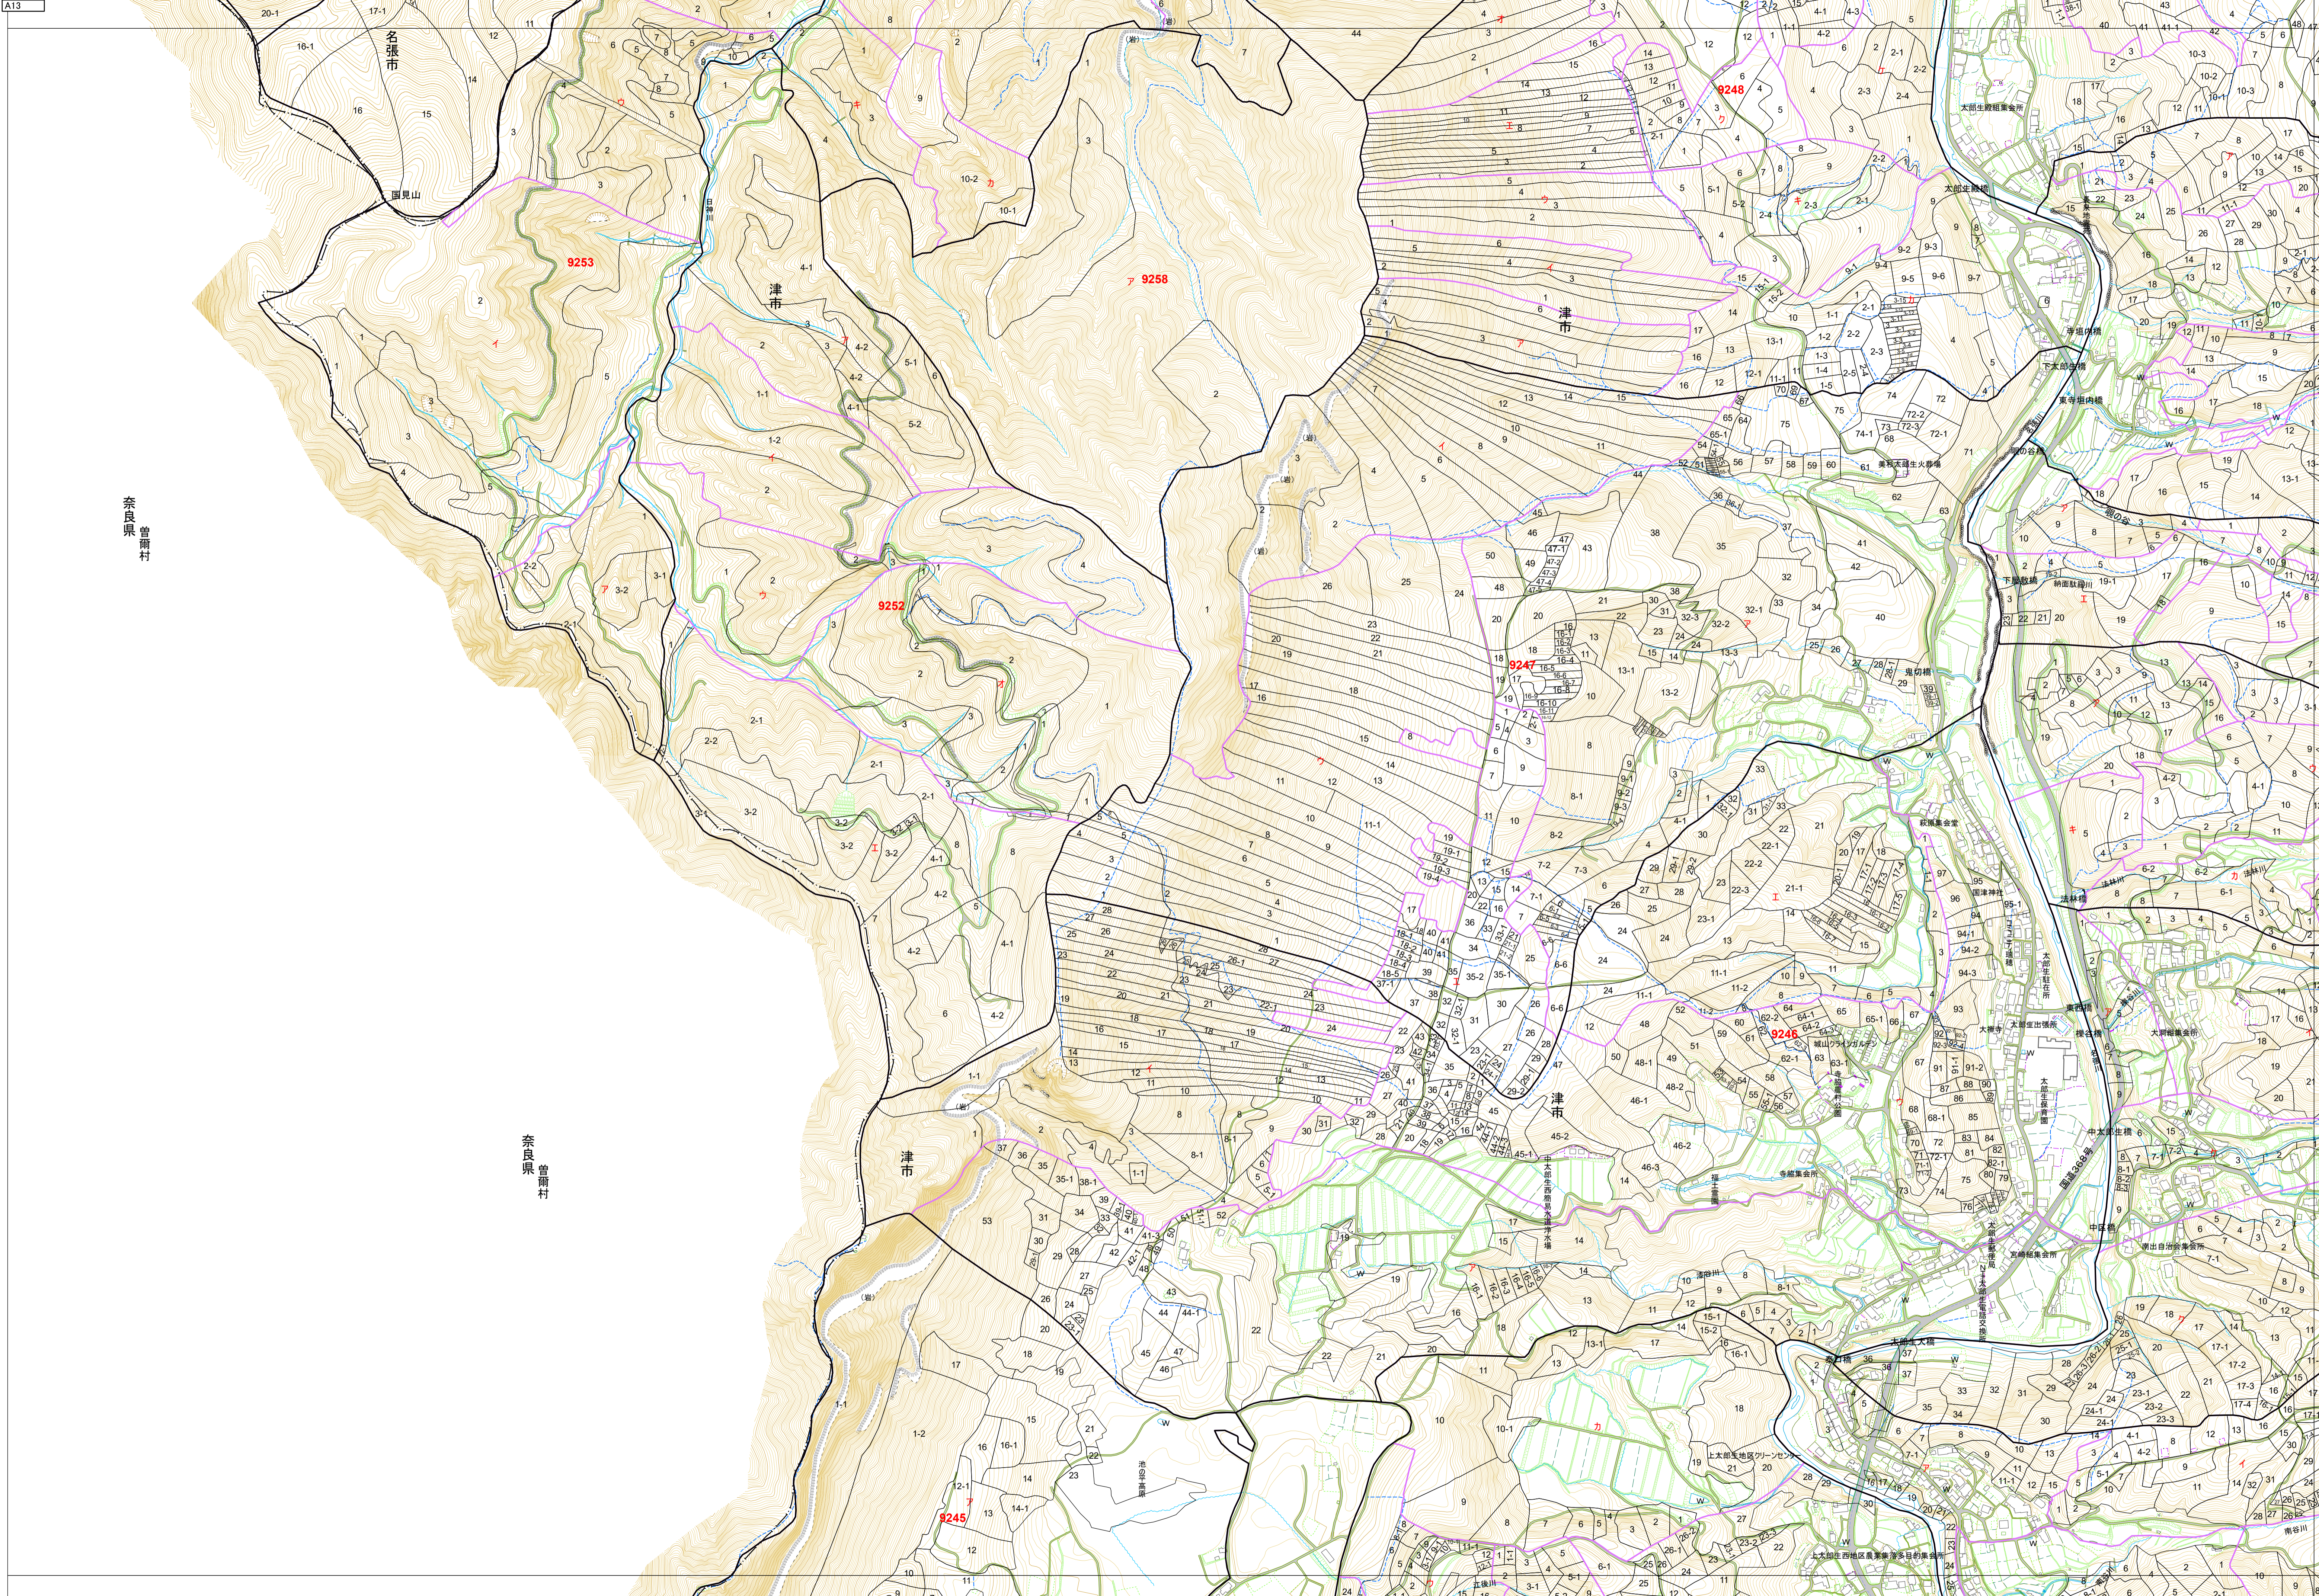

奈良県 曾爾村

奈良県 曾爾村

この地図は、三重県市町総合事務組合が所管する「三重県共有デジタル地図(数値地形図2500(道路線1000)、写真地図 地上解像度20cmまたは40cm)」の使用承認を得て、
 三重県森林資源情報管理システム(森林GIS)で作成しています。(承認番号:三総合地第78号)
 森林計画図は、県が森林資源の把握のために利用しているものであるため、現地において実測や確認を行ったものではなく、必ずしも正しく表示しているとは限りません。