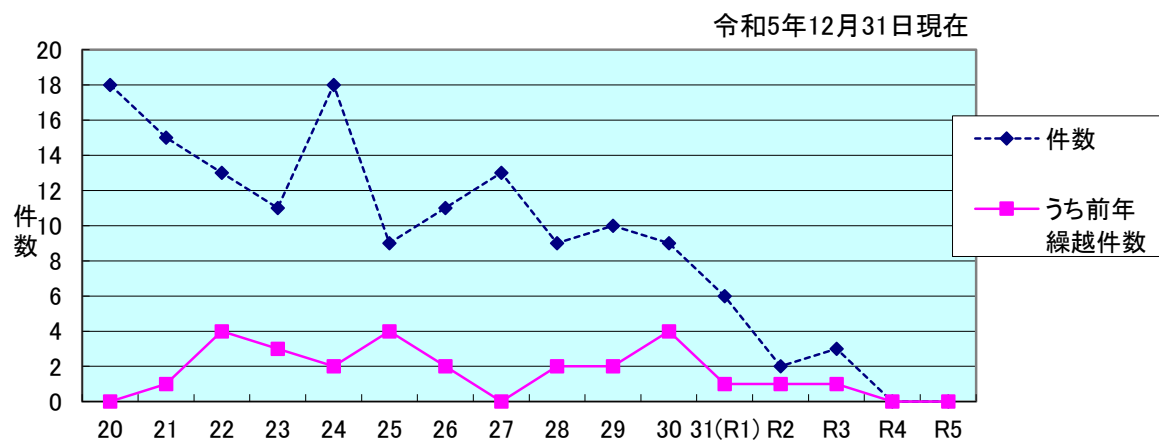

(第1表) 調整事件取扱件数の推移

(注) 個別あつせんは含まず。