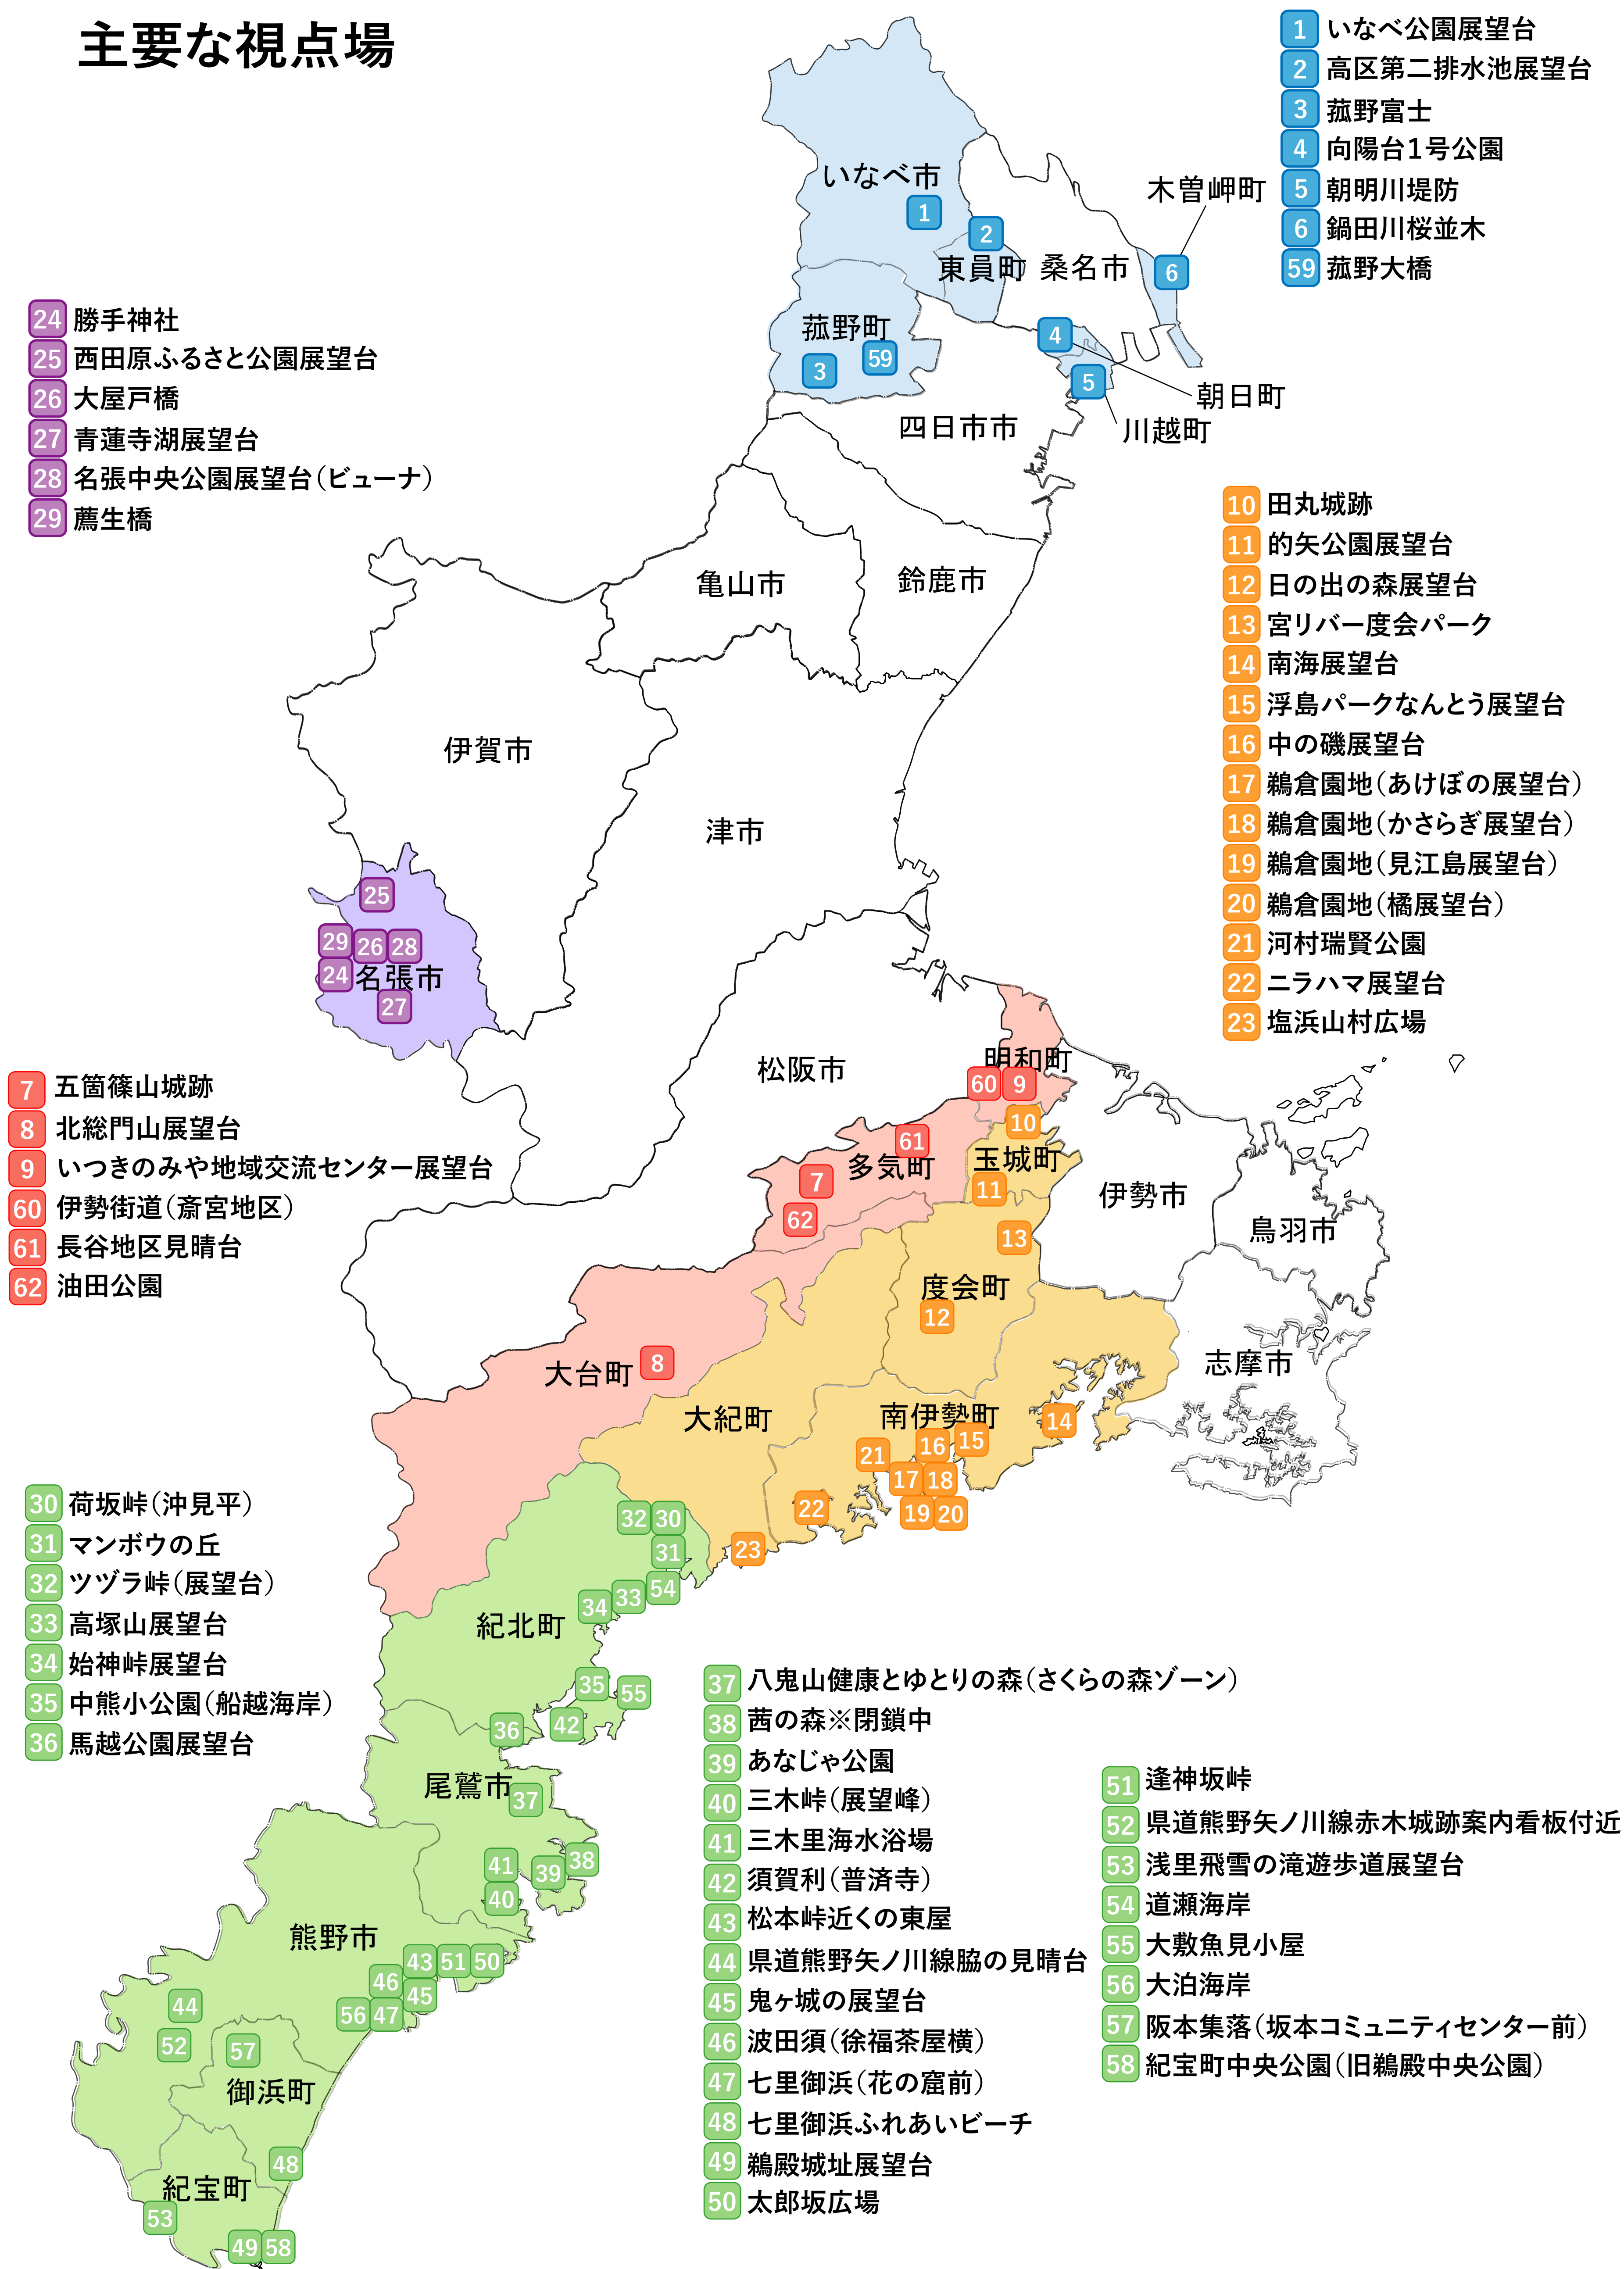

主要な視点場

- 24 勝手神社
- 25 西田原ふるさと公園展望台
- 26 大屋戸橋
- 27 青蓮寺湖展望台
- 28 名張中央公園展望台(ビューナ)
- 29 薦生橋

- 1 いなべ公園展望台
- 2 高区第二排水池展望台
- 3 菰野富士
- 4 向陽台1号公園
- 5 朝明川堤防
- 6 鍋田川桜並木
- 59 菰野大橋

- 10 田丸城跡
- 11 的矢公園展望台
- 12 日の出の森展望台
- 13 宮リバー度会パーク
- 14 南海展望台
- 15 浮島パークなんとう展望台
- 16 中の磯展望台
- 17 鶺倉園地(あけぼの展望台)
- 18 鶺倉園地(かさらぎ展望台)
- 19 鶺倉園地(見江島展望台)
- 20 鶺倉園地(橋展望台)
- 21 河村瑞賢公園
- 22 ニラハマ展望台
- 23 塩浜山村広場

- 7 五箇篠山城跡
- 8 北総門山展望台
- 9 いつきのみや地域交流センター展望台
- 60 伊勢街道(斎宮地区)
- 61 長谷地区見晴台
- 62 油田公園

- 30 荷坂峠(沖見平)
- 31 マンボウの丘
- 32 ツヅラ峠(展望台)
- 33 高塚山展望台
- 34 始神峠展望台
- 35 中熊小公園(船越海岸)
- 36 馬越公園展望台

- 37 八鬼山健康とゆとりの森(さくらの森ゾーン)
- 38 茜の森※閉鎖中
- 39 あなじゃ公園
- 40 三木峠(展望峰)
- 41 三木里海水浴場
- 42 須賀利(普濟寺)
- 43 松本峠近くの東屋
- 44 県道熊野矢ノ川線脇の見晴台
- 45 鬼ヶ城の展望台
- 46 波田須(徐福茶屋横)
- 47 七里御浜(花の窟前)
- 48 七里御浜ふれあいビーチ
- 49 鶺殿城址展望台
- 50 太郎坂広場

- 51 逢神坂峠
- 52 県道熊野矢ノ川線赤木城跡案内看板付近
- 53 浅里飛雪の滝遊歩道展望台
- 54 道瀬海岸
- 55 大敷魚見小屋
- 56 大泊海岸
- 57 阪本集落(坂本コミュニティセンター前)
- 58 紀宝町中央公園(旧鶺殿中央公園)