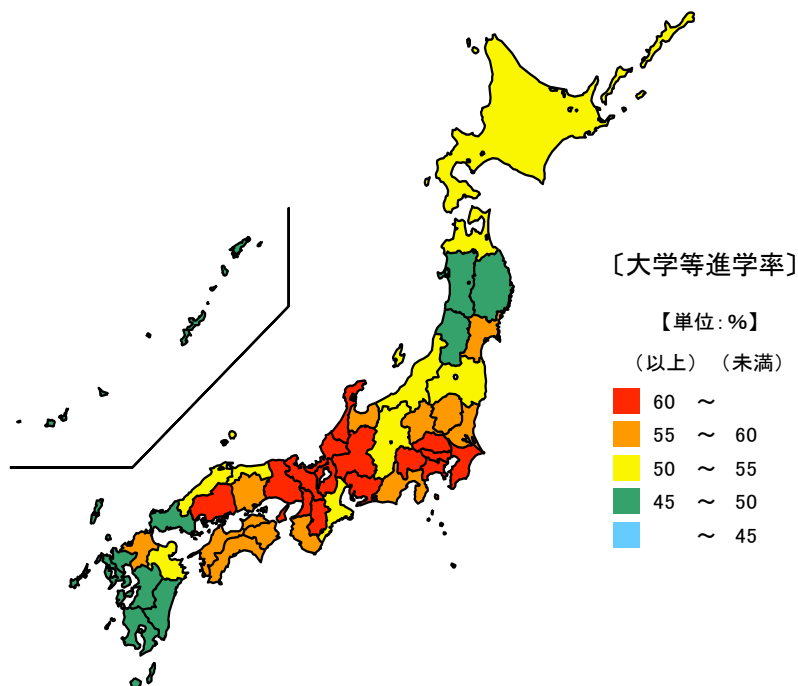

## ● 高等学校卒業者の進学率

令和5年3月卒業

大学等進学率 単位：％

都道府県	値	順位
全 国	60.8	
京 都 府	73.0	1
東 京 都	72.8	2
神 奈 川 県	68.1	3
大 阪 府	67.6	4
兵 庫 県	67.1	5
三 重 県	54.7	29
岩 手 県	47.6	43
秋 田 県	47.5	44
山 口 県	46.9	45
鹿 児 島 県	46.4	46
沖 縄 県	46.3	47

専修学校（専門課程）進学率  
単位：％

都道府県	値	順位
全 国	16.2	
新 潟 県	26.5	1
沖 縄 県	25.1	2
北 海 道	23.1	3
島 根 県	22.6	4
長 野 県	20.9	5
三 重 県	15.4	34
京 都 府	13.1	43
兵 庫 県	13.0	44
奈 良 県	12.7	45
広 島 県	12.3	46
東 京 都	10.4	47

令和5年3月の三重県の高等学校卒業者（全日制、定時制）の大学等進学率は54.7%で、全国順位は29位、専修学校（専門課程）進学率は15.4%で、全国順位は34位となっています。