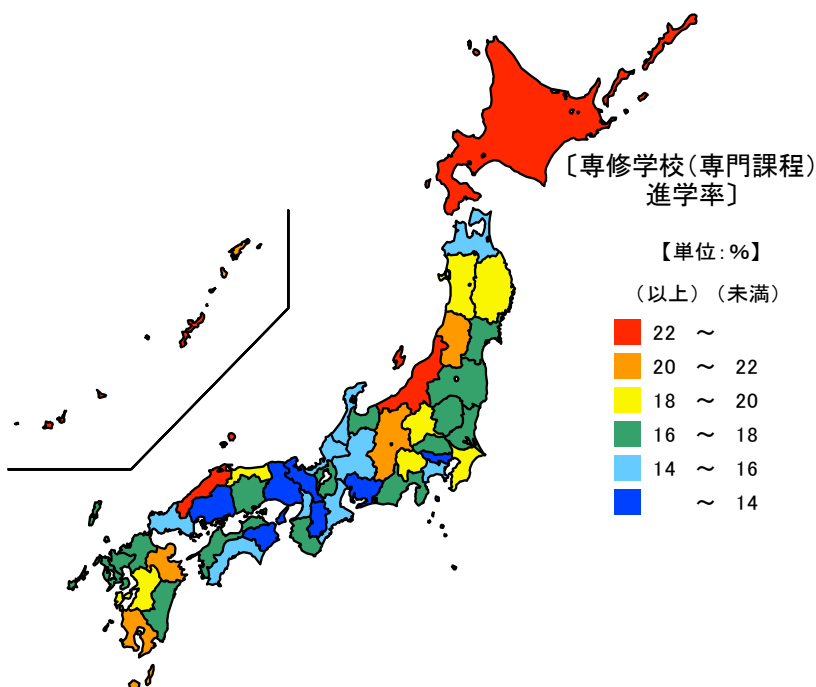

## ● 高等学校卒業者の進学率

令和5年3月卒業

大学等進学率 単位：％

都道府県	値	順位
全 国	60.8	
京 都 府	73.0	1
東 京 都	72.8	2
神 奈 川 県	68.1	3
大 阪 府	67.6	4
兵 庫 県	67.1	5
三 重 県	54.7	29
岩 手 県	47.6	43
秋 田 県	47.5	44
山 口 県	46.9	45
鹿 児 島 県	46.4	46
沖 縄 県	46.3	47

専修学校（専門課程）進学率  
単位：％

都道府県	値	順位
全 国	16.2	
新 潟 県	26.5	1
沖 縄 県	25.1	2
北 海 道	23.1	3
島 根 県	22.6	4
長 野 県	20.9	5
三 重 県	15.4	34
京 都 府	13.1	43
兵 庫 県	13.0	44
奈 良 県	12.7	45
広 島 県	12.3	46
東 京 都	10.4	47

令和5年3月の三重県の高等学校卒業者（全日制、定時制）の大学等進学率は54.7%で、全国順位は29位、専修学校（専門課程）進学率は15.4%で、全国順位は34位となっています。