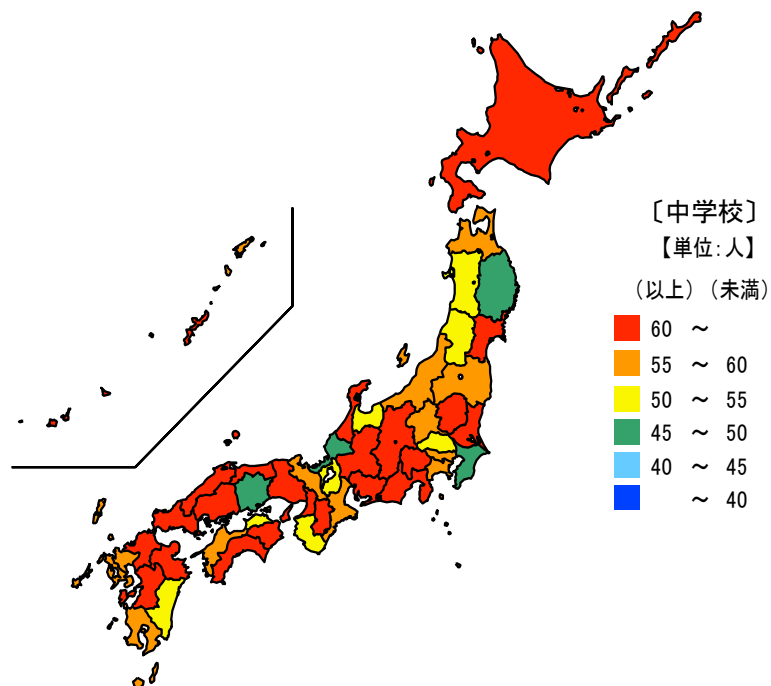

● 不登校による長期欠席児童・生徒数(児童・生徒千人当たり)

令和4年度

小学校(児童千人当たり)

単位:人

都道府県	値	順位
全 国	17.09	
沖 縄 県	25.33	1
茨 城 県	24.77	2
島 根 県	24.05	3
長 野 県	21.14	4
福 岡 県	20.88	5
三 重 県	15.47	28
埼 玉 県	12.24	43
香 川 県	11.55	44
福 井 県	11.47	45
青 森 県	11.39	46
岩 手 県	11.35	47

中学校(生徒千人当たり)

単位:人

都道府県	値	順位
全 国	60.51	
茨 城 県	74.27	1
栃 木 県	71.41	2
北 海 道	71.24	3
宮 城 県	70.77	4
熊 本 県	70.11	5
三 重 県	55.12	35
香 川 県	50.37	43
千 葉 県	48.99	44
岩 手 県	46.85	45
福 井 県	45.98	46
岡 山 県	45.45	47

令和4年度の三重県の不登校による長期欠席児童・生徒数(児童・生徒千人当たり)は小学校が15.47人、中学校が55.12人で、全国順位は、小学校が28位、中学校が35位となっています。