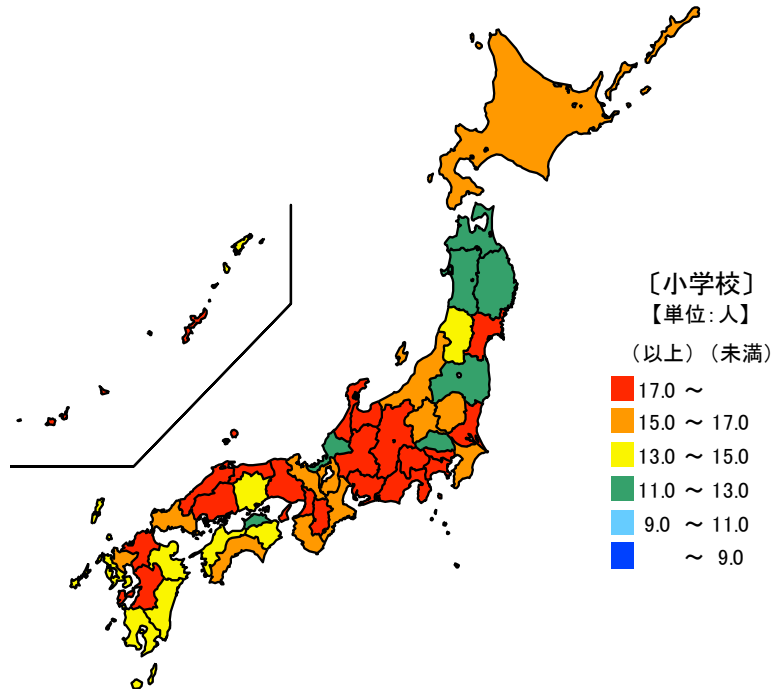

● 不登校による長期欠席児童・生徒数(児童・生徒千人当たり)

令和4年度

小学校(児童千人当たり)

単位:人

都道府県	値	順位
全 国	17.09	
沖 縄 県	25.33	1
茨 城 県	24.77	2
島 根 県	24.05	3
長 野 県	21.14	4
福 岡 県	20.88	5
三 重 県	15.47	28
埼 玉 県	12.24	43
香 川 県	11.55	44
福 井 県	11.47	45
青 森 県	11.39	46
岩 手 県	11.35	47

中学校(生徒千人当たり)

単位:人

都道府県	値	順位
全 国	60.51	
茨 城 県	74.27	1
栃 木 県	71.41	2
北 海 道	71.24	3
宮 城 県	70.77	4
熊 本 県	70.11	5
三 重 県	55.12	35
香 川 県	50.37	43
千 葉 県	48.99	44
岩 手 県	46.85	45
福 井 県	45.98	46
岡 山 県	45.45	47

令和4年度の三重県の不登校による長期欠席児童・生徒数(児童・生徒千人当たり)は小学校が15.47人、中学校が55.12人で、全国順位は、小学校が28位、中学校が35位となっています。