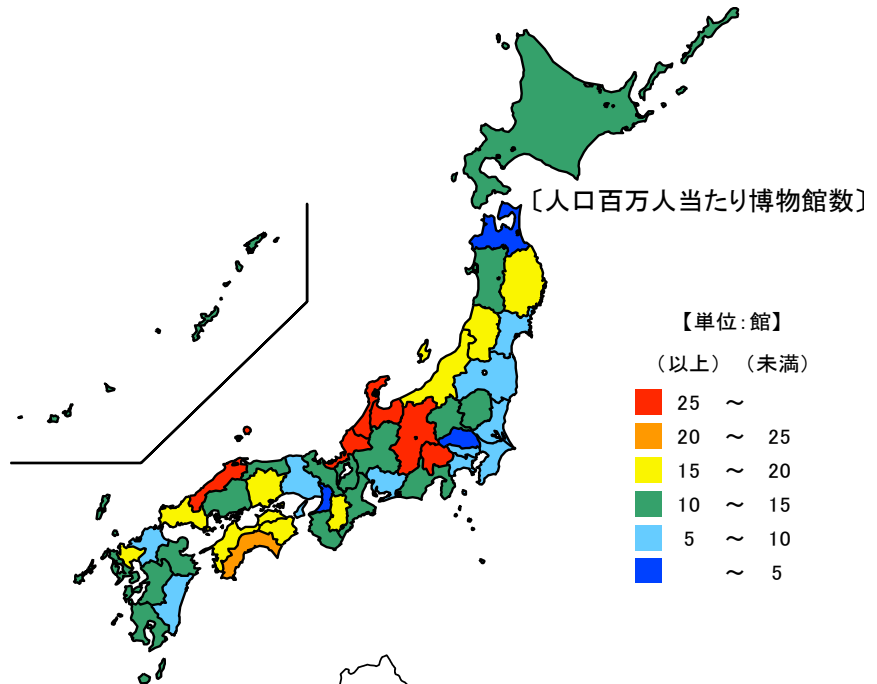

人口百万人当たり博物館数
単位：館

● 博物館数

令和3年10月1日

| 都道府県 | 値 | 順位 |
|---------|------|----|
| 全 国 | 10.4 | |
| 長 野 県 | 40.8 | 1 |
| 富 山 県 | 36.1 | 2 |
| 島 根 県 | 31.6 | 3 |
| 福 井 県 | 28.9 | 4 |
| 石 川 県 | 27.6 | 5 |
| 三 重 県 | 12.0 | 28 |
| 愛 知 県 | 5.7 | 43 |
| 神 奈 川 県 | 5.5 | 44 |
| 大 阪 府 | 4.3 | 45 |
| 青 森 県 | 4.1 | 46 |
| 埼 玉 県 | 3.5 | 47 |

博物館数 単位：館

| 市 町 | 値 | 順位 |
|---------|----|----|
| 伊 勢 市 | 4 | 1 |
| 津 市 | 3 | 2 |
| 松 阪 市 | 3 | 2 |
| 四 日 市 市 | 2 | 4 |
| 鳥 羽 市 | 2 | 4 |
| 桑 名 市 | 1 | 6 |
| 鈴 鹿 市 | 1 | 6 |
| 亀 山 市 | 1 | 6 |
| 伊 賀 市 | 1 | 6 |
| 菰 野 町 | 1 | 6 |
| 朝 日 町 | 1 | 6 |
| 明 和 町 | 1 | 6 |
| 名 張 市 | - | - |
| 尾 鷲 市 | - | - |
| 熊 野 市 | - | - |
| いなべ市 | - | - |
| 志 摩 市 | - | - |
| 木 曽 岬 町 | - | - |
| 東 員 町 | - | - |
| 川 越 町 | - | - |
| 多 気 町 | - | - |
| 大 台 町 | - | - |
| 玉 城 町 | - | - |
| 度 会 町 | - | - |
| 大 紀 町 | - | - |
| 南 伊 勢 町 | - | - |
| 紀 北 町 | - | - |
| 御 浜 町 | - | - |
| 紀 宝 町 | - | - |
| 三 重 県 | 21 | |

令和3年10月1日現在の三重県の人口百万人当たりの博物館数は12.0館で、全国順位は28位となっています。

県内の博物館数は、伊勢市に4館、津市と松阪市が3館、四日市市と鳥羽市が2館で、12市町に存在しています。一方、博物館がない市町が17市町あります。

【資料出所】

文部科学省「社会教育調査」

全国・都道府県の総人口：総務省統計局「人口推計」

【算出方法】

全国・都道府県：人口百万人当たり博物館数＝博物館数÷総人口×1,000,000