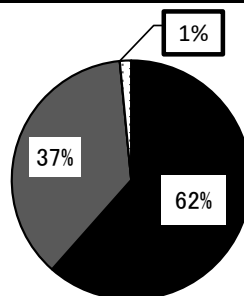

みえ県議会出前講座 アンケート集計結果(学生分)

三重大学(令和7年11月10日実施) 回答数: 65

※率の合計は集計処理上100%にならないことがあります。

問1 今回の「みえ県議会出前講座」はどうでしたか？

	とてもよかった	33人(51%)
	よかった	32人(49%)
	どちらでもない	0人
	あまりよくなかった	0人
	よくなかった	0人

問2 講座の内容は、わかりやすかったですか？

	よくわかった	40人(62%)
	わかった	24人(37%)
	どちらでもない	0人
	あまりわからなかった	1人(1%)
	わからなかった	0人

問3 講座の映像(動画)はわかりやすかったですか。

	よくわかった	33人(51%)
	わかった	25人(38%)
	どちらでもない	6人(9%)
	あまりわからなかった	1人(2%)
	わからなかった	0人

問4 講座の資料はわかりやすかったですか。

	よくわかった	36人(55%)
	わかった	26人(40%)
	どちらでもない	1人(2%)
	あまりわからなかった	1人(2%)
	わからなかった	1人(2%)

問5 講座の時間配分はどうでしたか。

	とてもよかった	21人(32%)
	よかった	29人(45%)
	どちらでもない	9人(14%)
	あまりよくなかった	6人(9%)
	よくなかった	0人