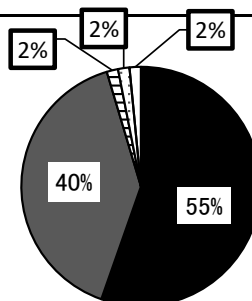

みえ県議会出前講座 アンケート集計結果(学生分)

三重大学(令和7年11月10日実施) 回答数: 65

※率の合計は集計処理上100%にならないことがあります。

問1 今回の「みえ県議会出前講座」はどうでしたか？

	とてもよかった	33人(51%)
	よかった	32人(49%)
	どちらでもない	0人
	あまりよくなかった	0人
	よくなかった	0人

問2 講座の内容は、わかりやすかったですか？

	よくわかった	40人(62%)
	わかった	24人(37%)
	どちらでもない	0人
	あまりわからなかった	1人(1%)
	わからなかった	0人

問3 講座の映像(動画)はわかりやすかったですか。

	よくわかった	33人(51%)
	わかった	25人(38%)
	どちらでもない	6人(9%)
	あまりわからなかった	1人(2%)
	わからなかった	0人

問4 講座の資料はわかりやすかったですか。

	よくわかった	36人(55%)
	わかった	26人(40%)
	どちらでもない	1人(2%)
	あまりわからなかった	1人(2%)
	わからなかった	1人(2%)

問5 講座の時間配分はどうでしたか。

	とてもよかった	21人(32%)
	よかった	29人(45%)
	どちらでもない	9人(14%)
	あまりよくなかった	6人(9%)
	よくなかった	0人