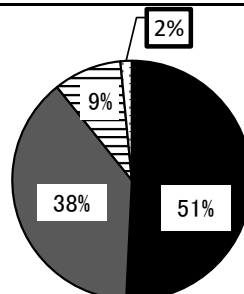

みえ県議会出前講座 アンケート集計結果(学生分)

三重大学(令和7年11月10日実施) 回答数: 65

※率の合計は集計処理上100%にならないことがあります。

問1 今回の「みえ県議会出前講座」はどうでしたか？

	とてもよかった	33人(51%)
	よかった	32人(49%)
	どちらでもない	0人
	あまりよくなかった	0人
	よくなかった	0人

問2 講座の内容は、わかりやすかったですか？

	よくわかった	40人(62%)
	わかった	24人(37%)
	どちらでもない	0人
	あまりわからなかった	1人(1%)
	わからなかった	0人

問3 講座の映像(動画)はわかりやすかったですか。

	よくわかった	33人(51%)
	わかった	25人(38%)
	どちらでもない	6人(9%)
	あまりわからなかった	1人(2%)
	わからなかった	0人

問4 講座の資料はわかりやすかったですか。

	よくわかった	36人(55%)
	わかった	26人(40%)
	どちらでもない	1人(2%)
	あまりわからなかった	1人(2%)
	わからなかった	1人(2%)

問5 講座の時間配分はどうでしたか。

	とてもよかった	21人(32%)
	よかった	29人(45%)
	どちらでもない	9人(14%)
	あまりよくなかった	6人(9%)
	よくなかった	0人