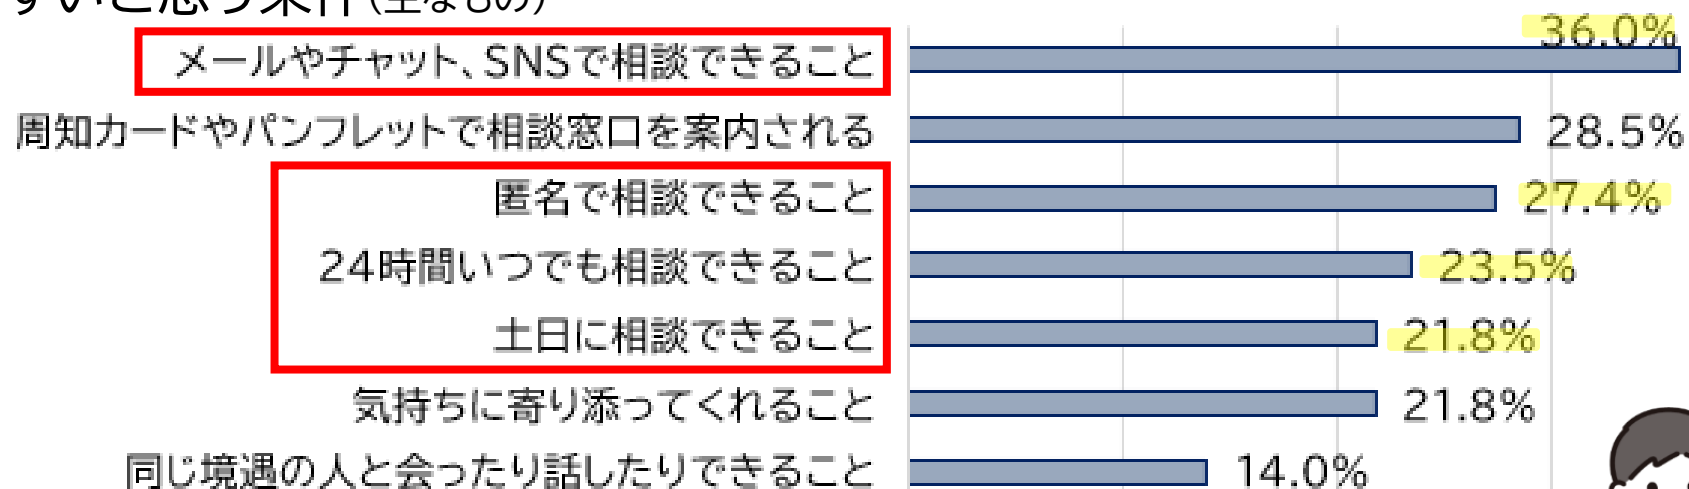

4月1日(水)から30日(木)まで、「STOP! いじめ」と表示した横断幕を、県庁前大駐車場東側道路沿いに設置。

ヤングケアラーLINE相談を開始します

4月1日(水)~

令和7年度 ヤングケアラーアンケート調査の結果

○相談しやすいと思う条件(主なもの)

親子のための相談LINE

ひとりで悩まずLINEで相談してみませんか？

24時間相談受付